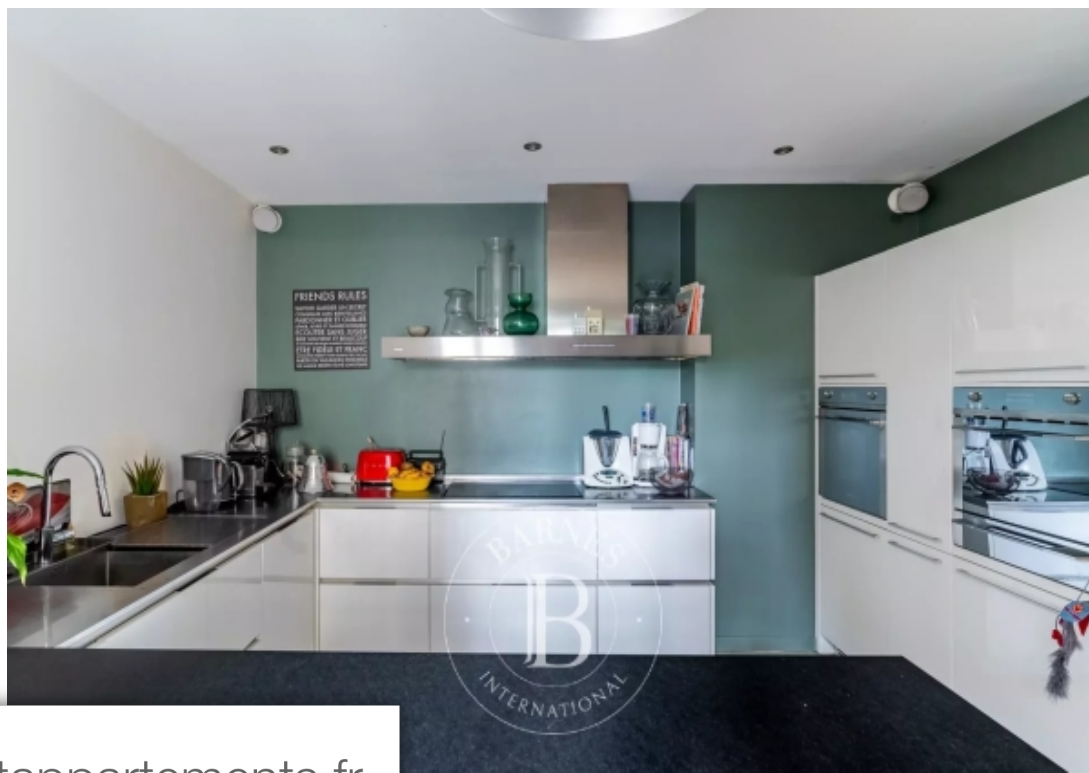

www.maisonsetappartements.fr