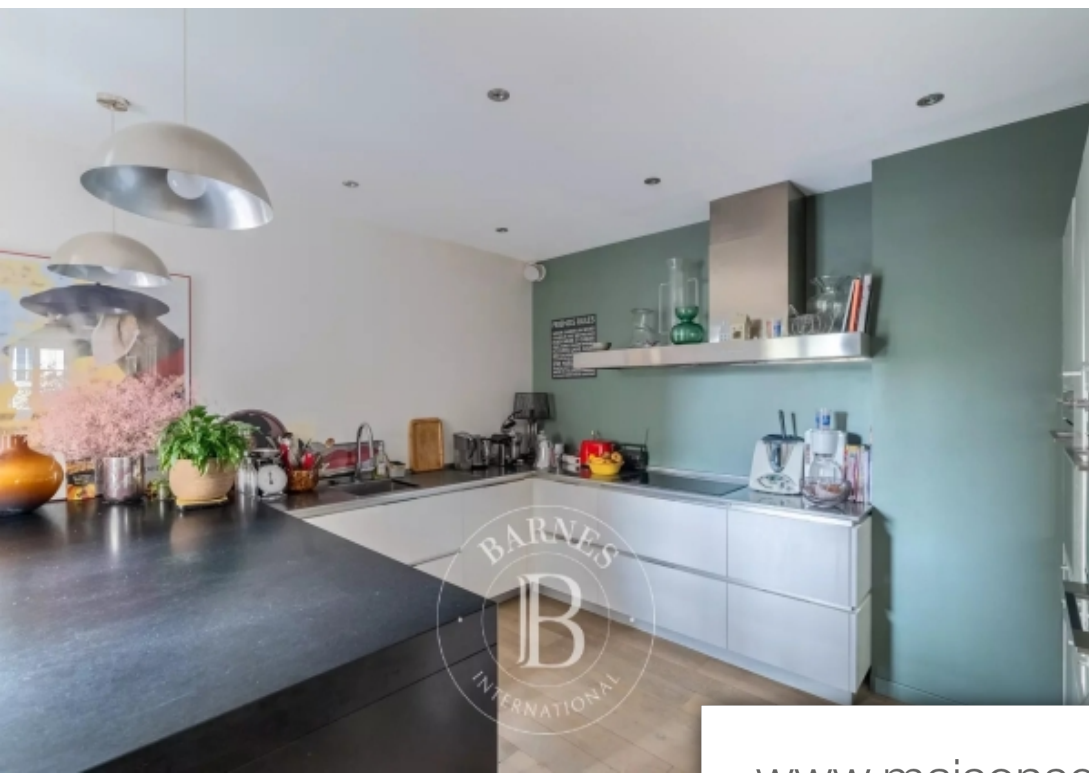

www.maisonsetappartements.fr