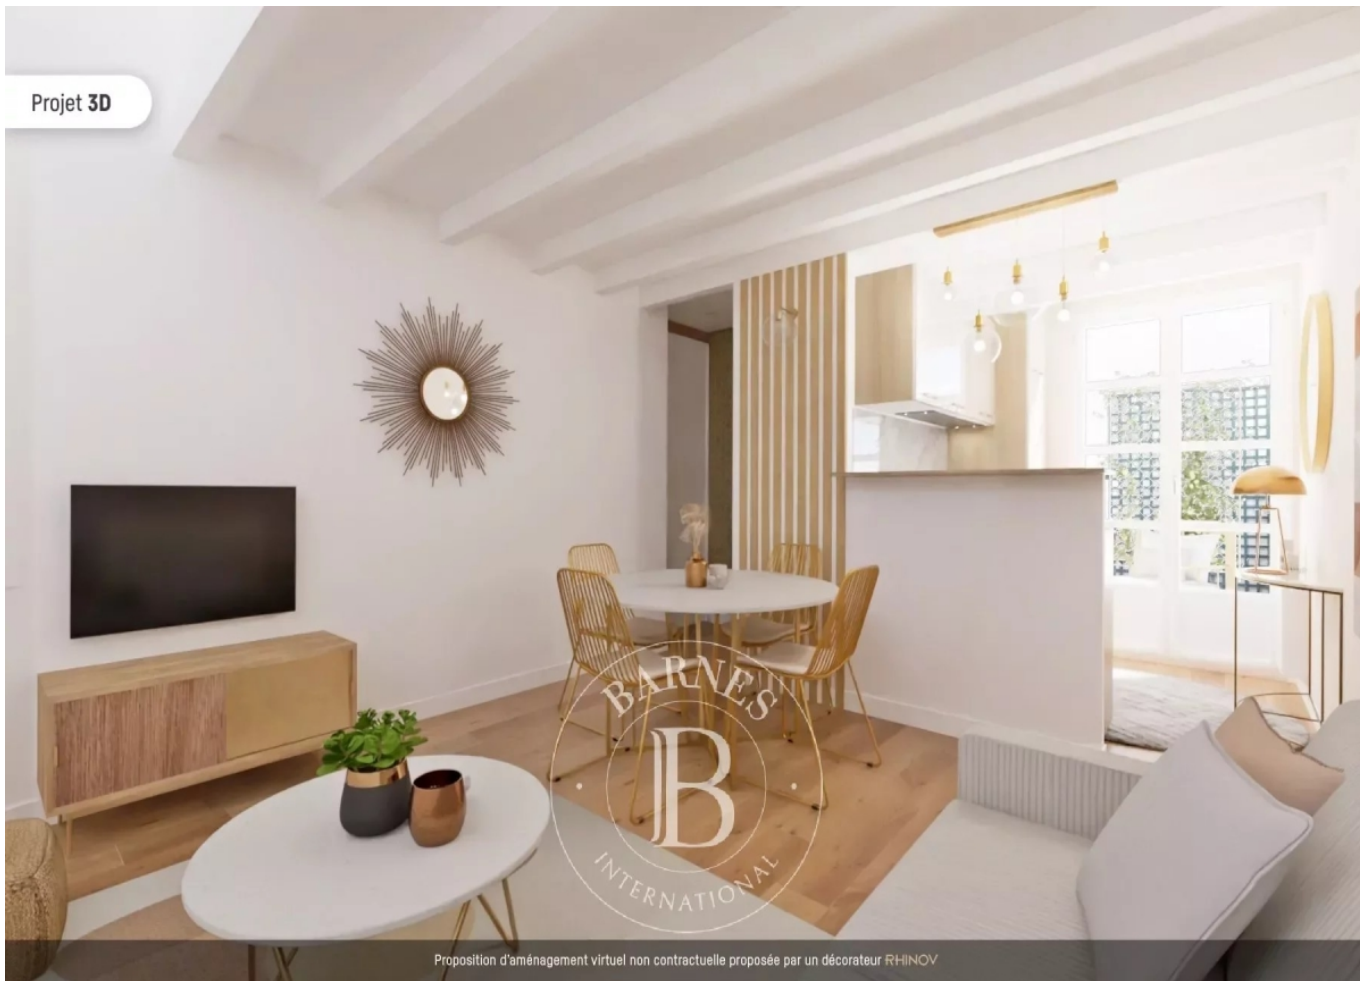

Projet 3D

Pièces	2 Pièces
Superficie	32 m²
Référence	6891141
Prix	295 000 €

Neuilly sur Seine

Appartement à vendre (92200)

Situé entièrement au calme et dans la verdure, à l'intérieur d'une impasse privé, appartement duplex de 33 m² (surface habitable) avec une petite cour privative de 10 m² offrant une charmante ambiance « maison ». Ce bien comprend au rez-de-chaussé une entrée, un séjour avec sa cuisine ouverte ouvrant de plain-pied sur la cour privative, des wc séparés et à l'étage une chambre avec sa salle de bains attenante. Bien charme et atypique - calme et verdure - bon état général - plan parfaitement optimisé sans aucune perte de place – ambiance petite maison honoraires à la charge du vendeur - nombre ...

Set in complete peace and quiet with greenery, in a small old-build on a private street, this 25m² (270 sq ft) duplex apartment (33m² or 355 sq ft of habitable surface area) with a small 10m² (107 sq ft) private courtyard offers the charm and feel of a house. The ground floor comprises a hall, a living room with an open kitchen leading directly onto the private courtyard, a separate toilet, and, upstairs, a bedroom with an adjoining bathroom. Atypical property with charm - quiet and verdant surroundings - good general condition - perfectly optimised layout - feel of a small house agency fees ...