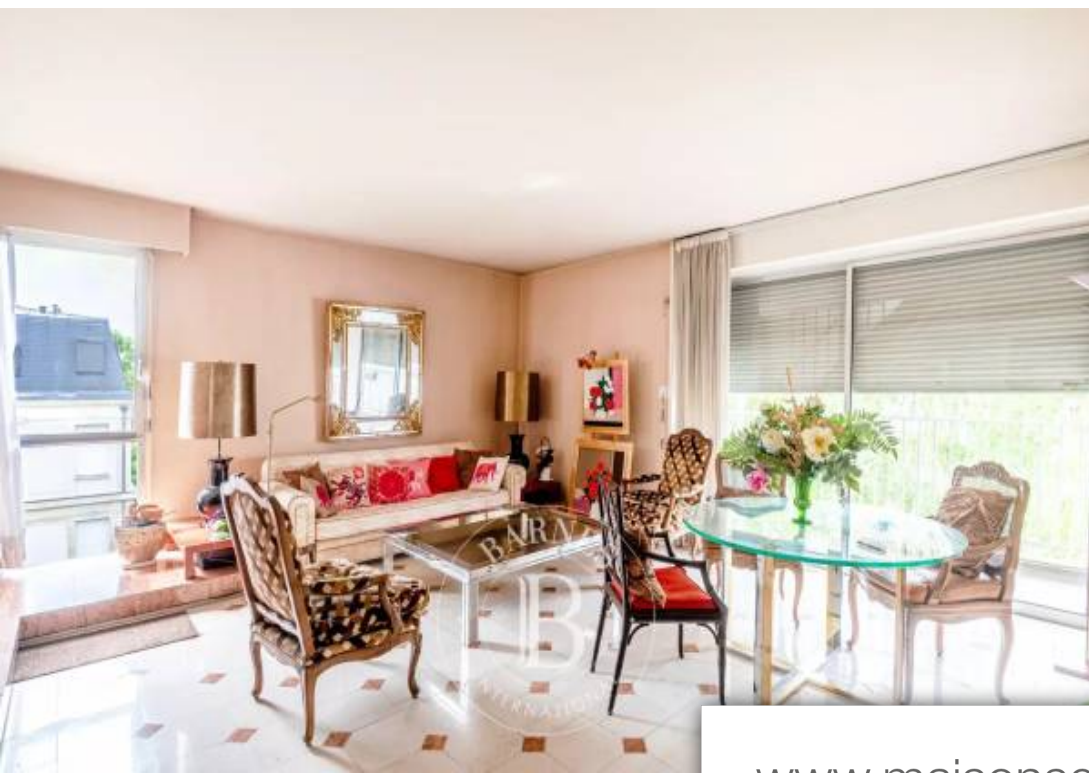

www.maisonsetappartements.fr