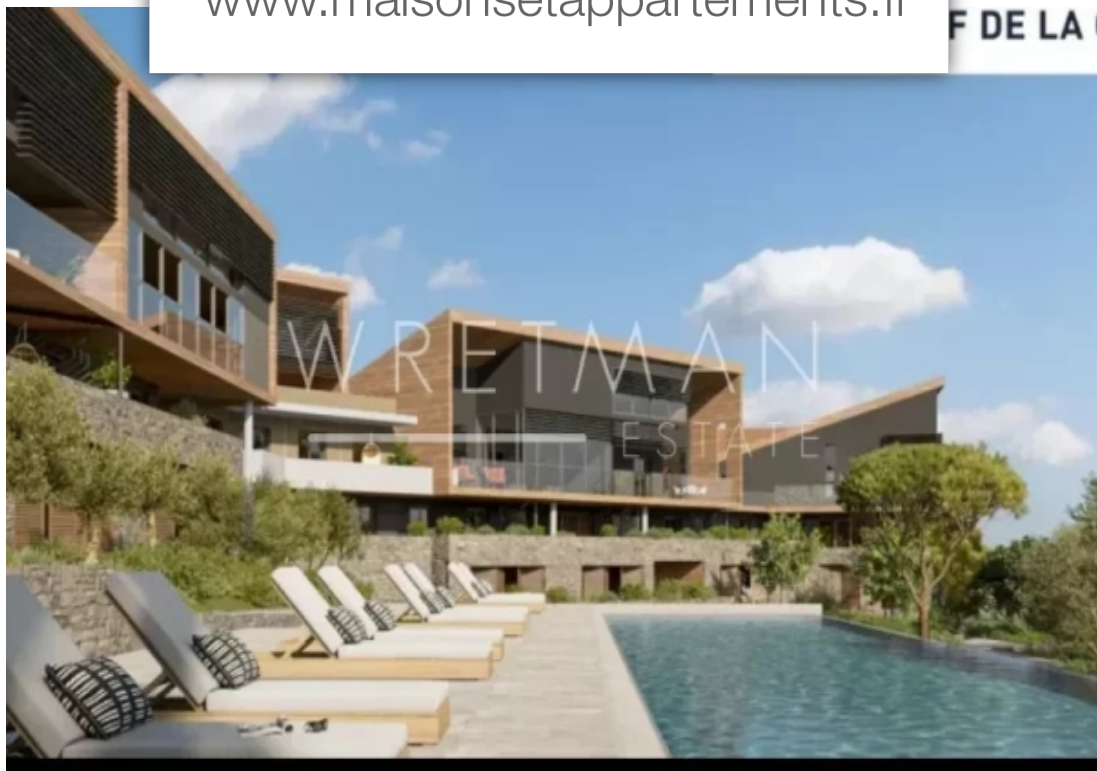

www.maisonsetappartements.fr