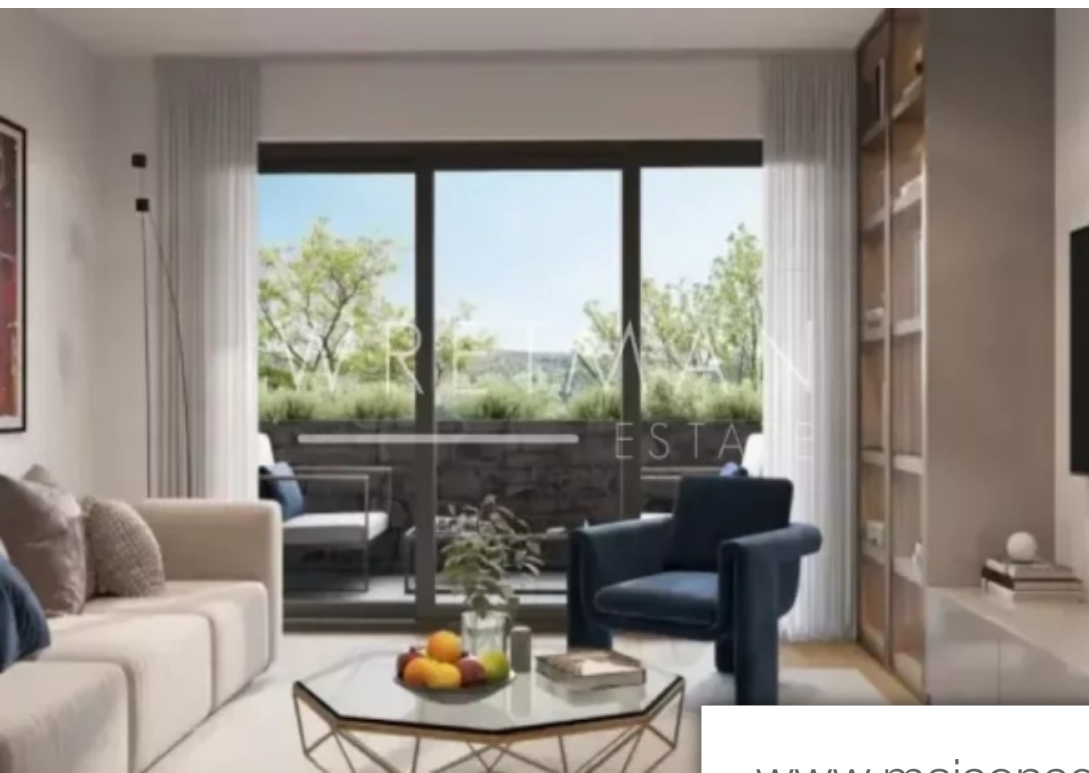

www.maisonsetappartements.fr

F DE LA