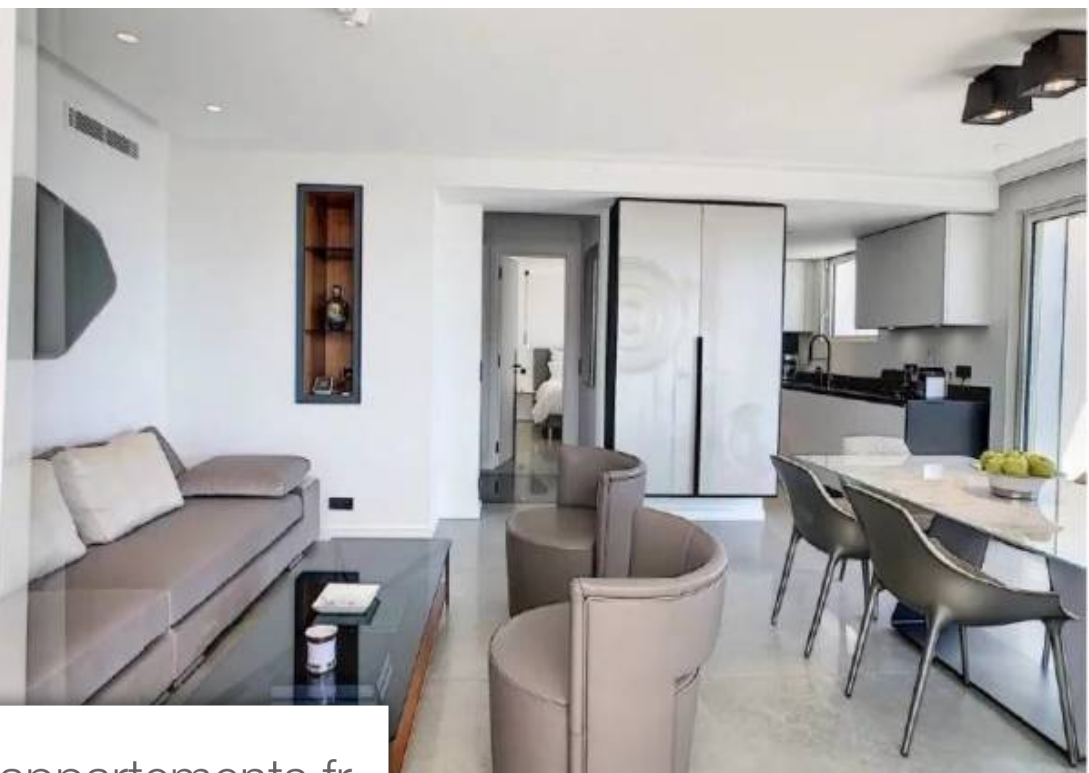

www.maisonsetappartements.fr