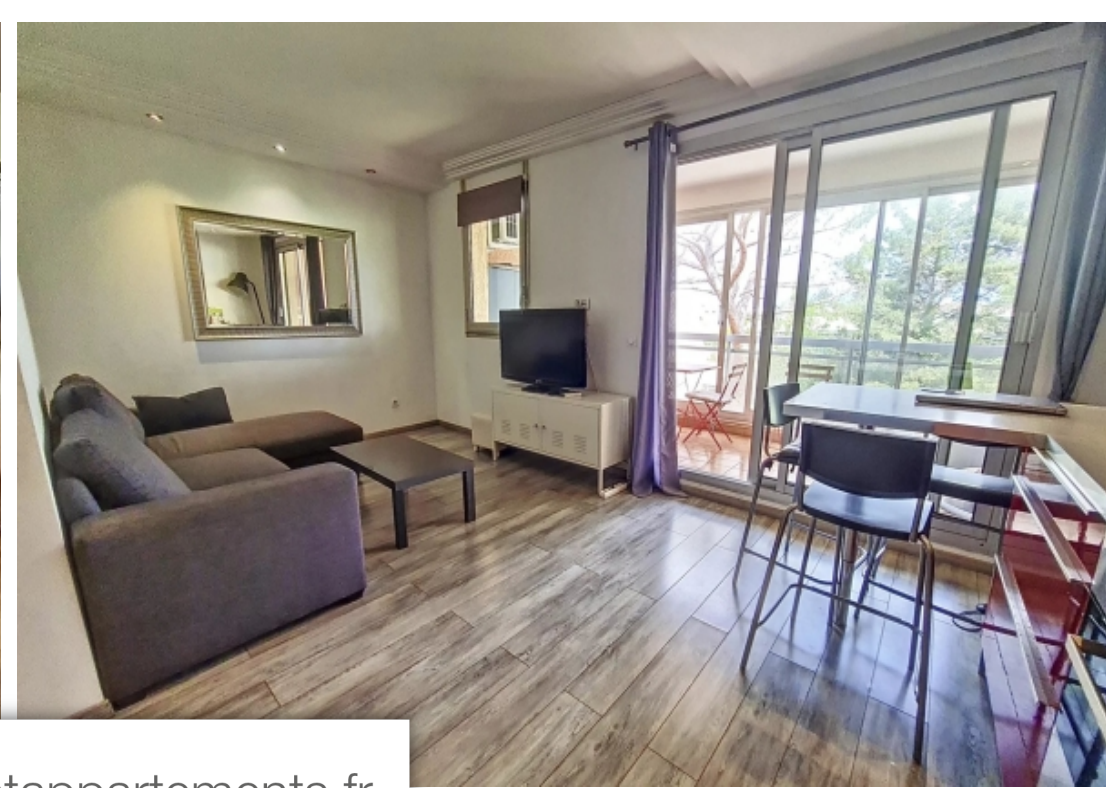

www.maisonsetappartements.fr