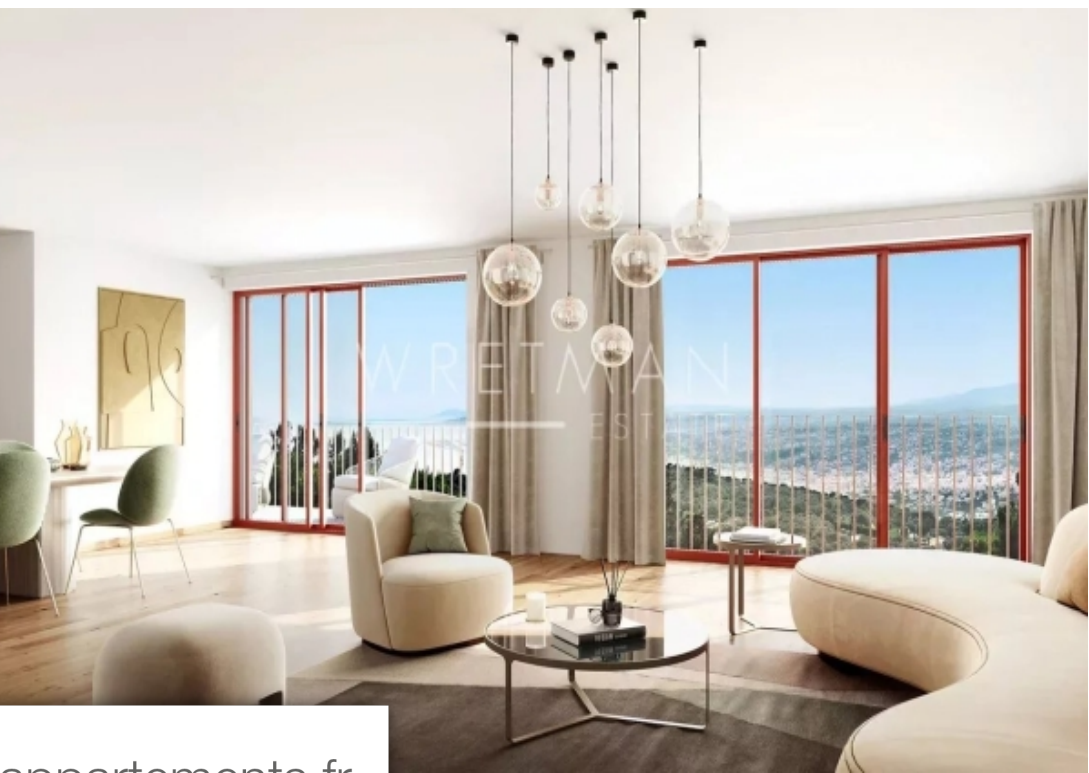

www.maisonsetappartements.fr