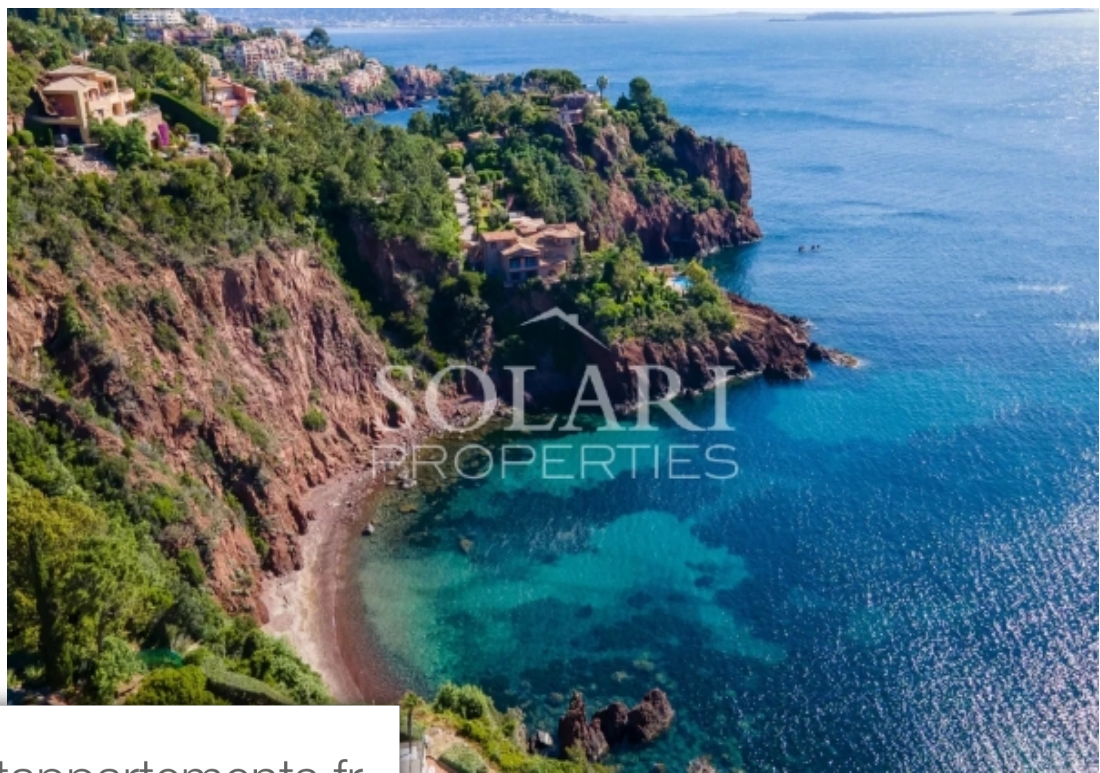

www.maisonsetappartements.fr