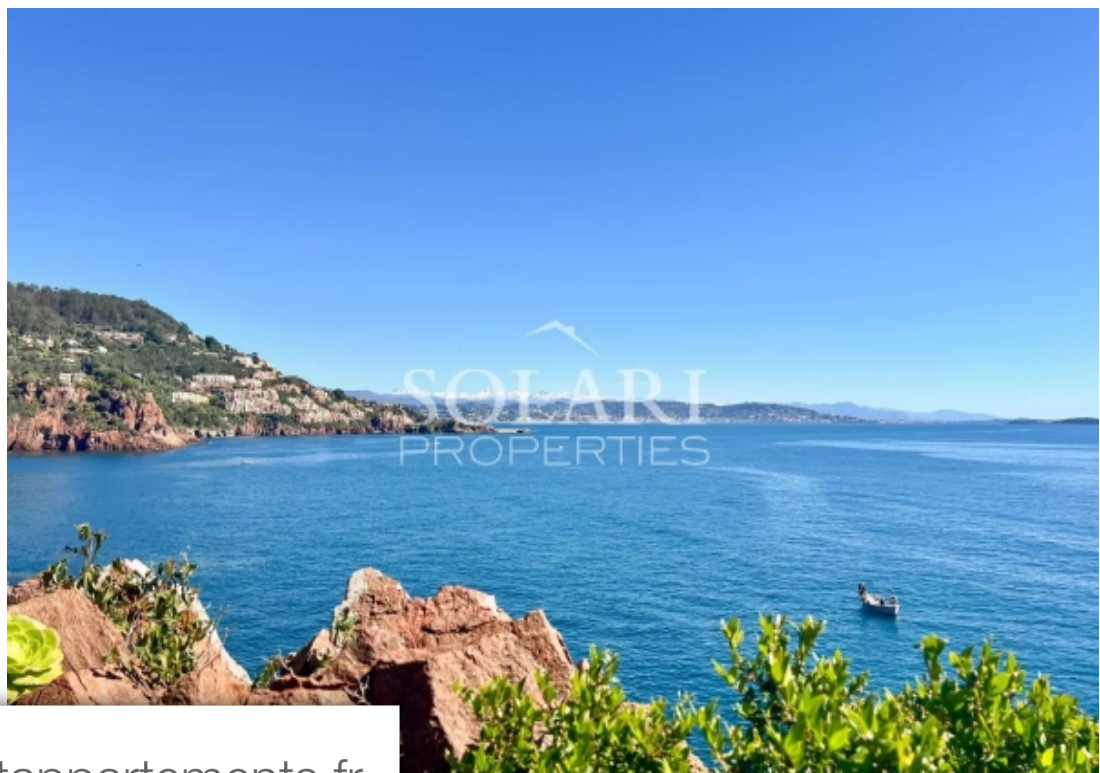

www.maisonsetappartements.fr