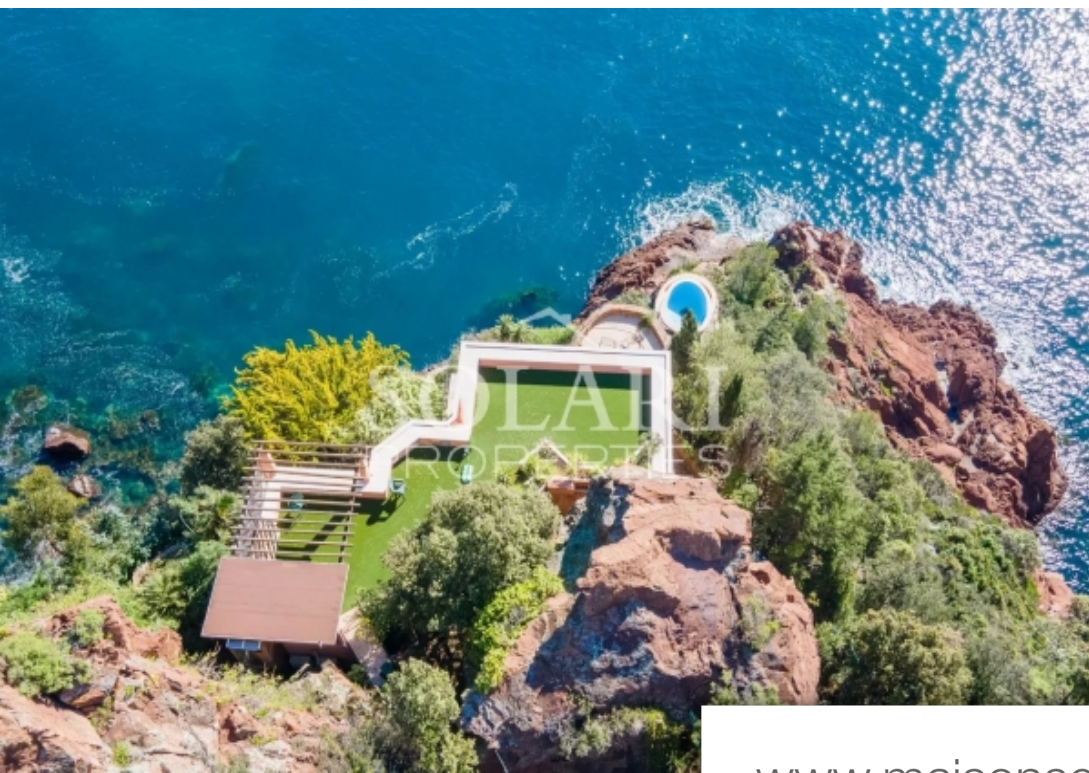

www.maisonsetappartements.fr