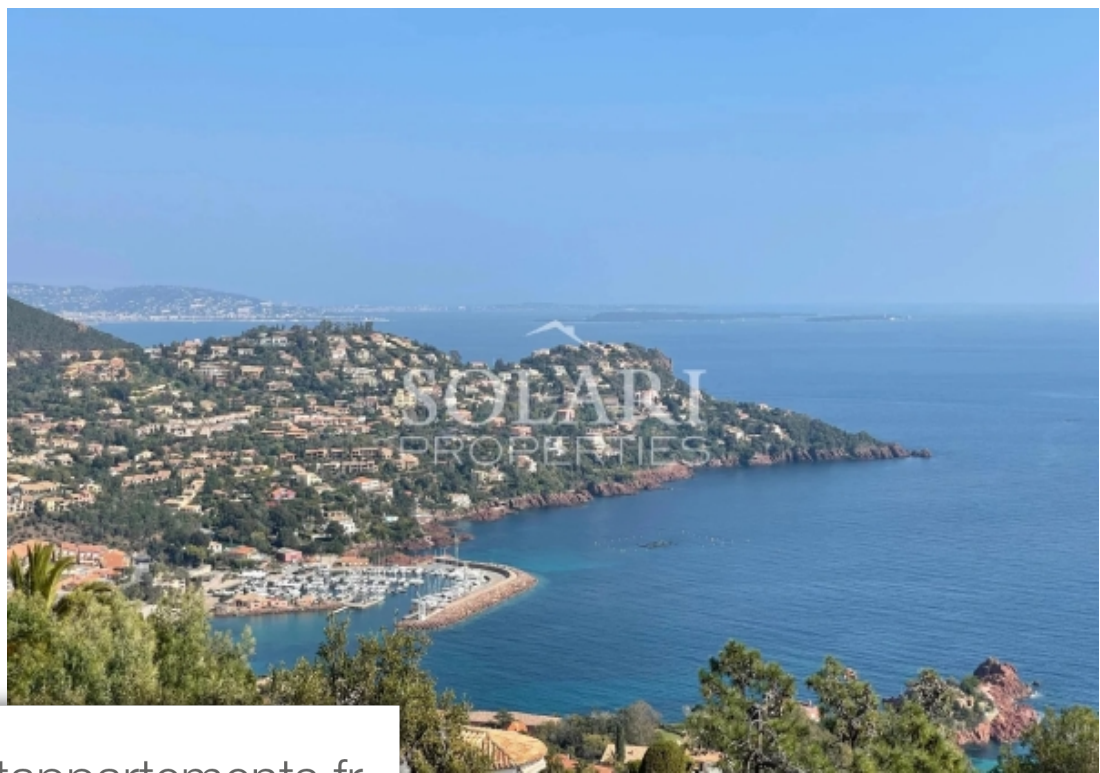

www.maisonsetappartements.fr