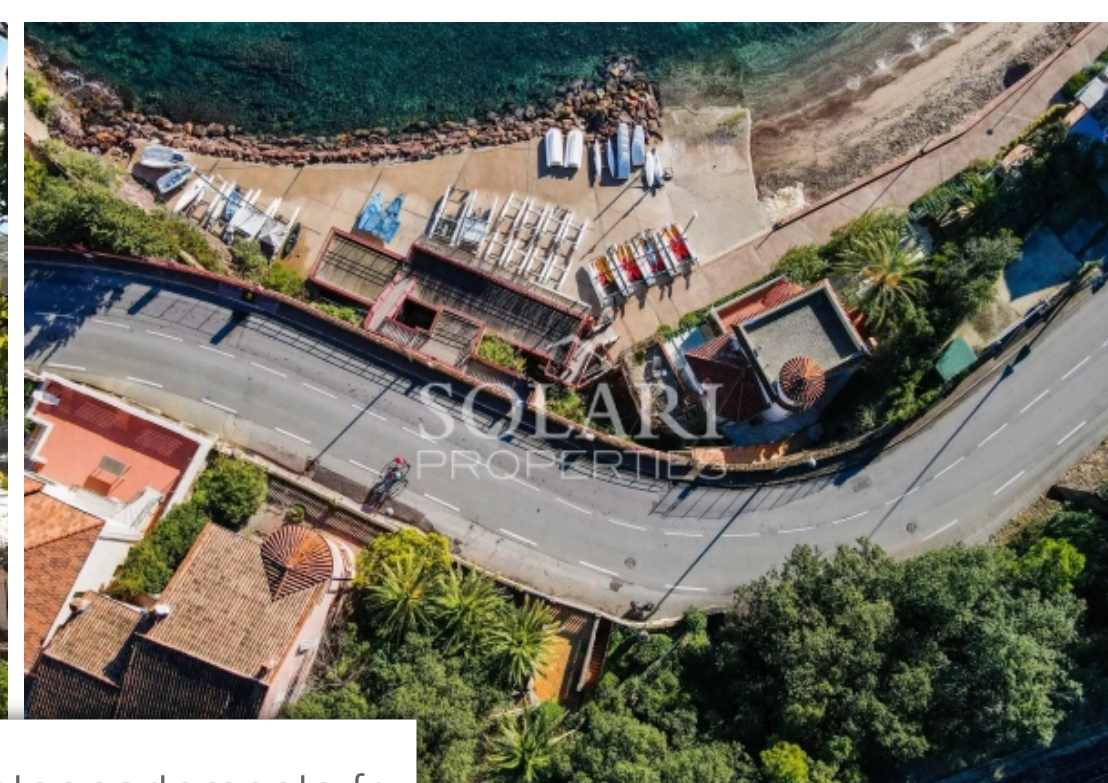

www.maisonsetappartements.fr