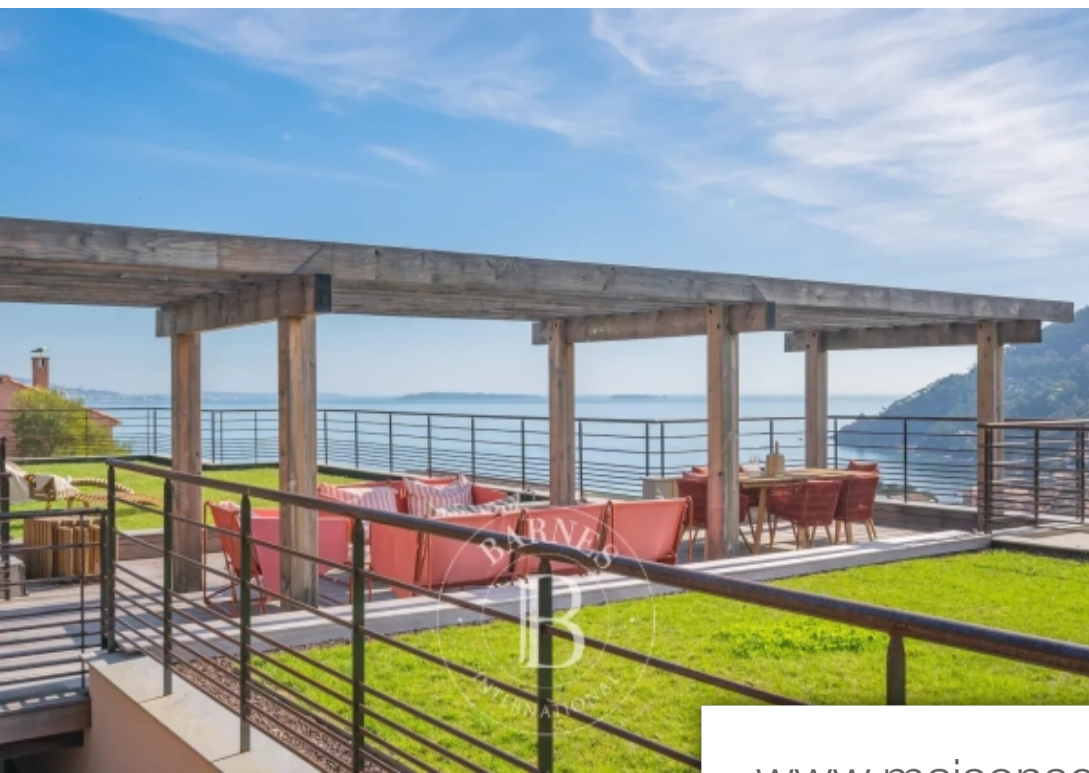

www.maisonsetappartements.fr