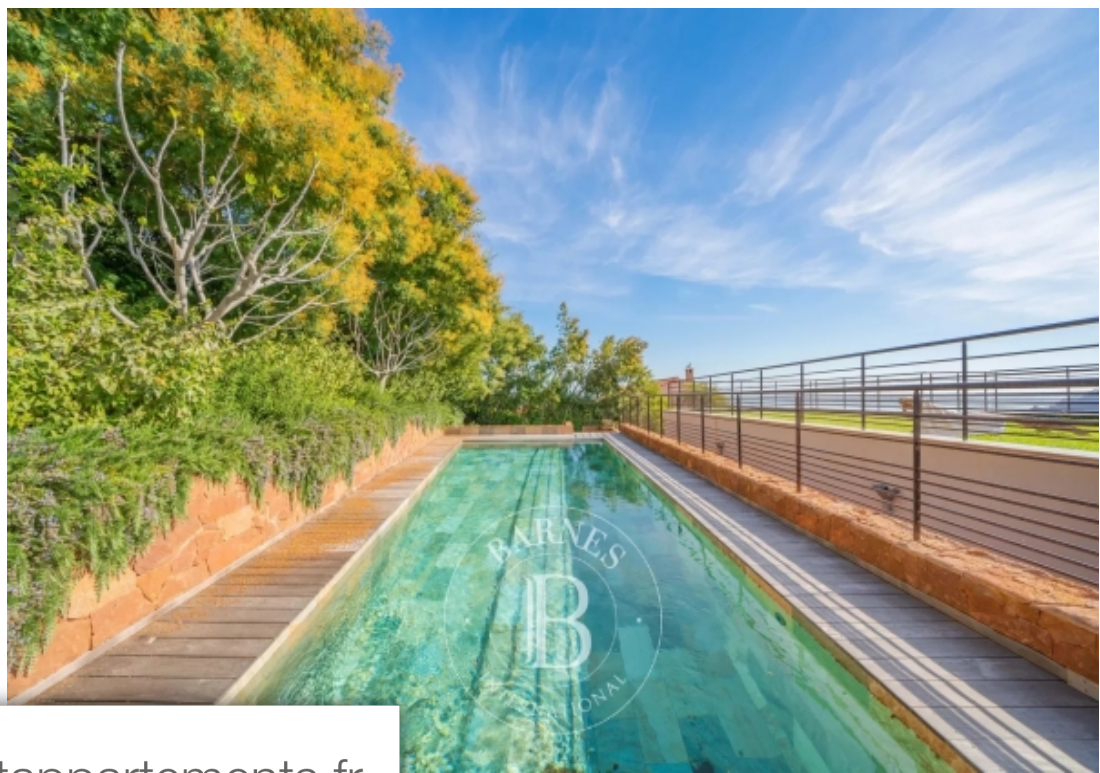

www.maisonsetappartements.fr