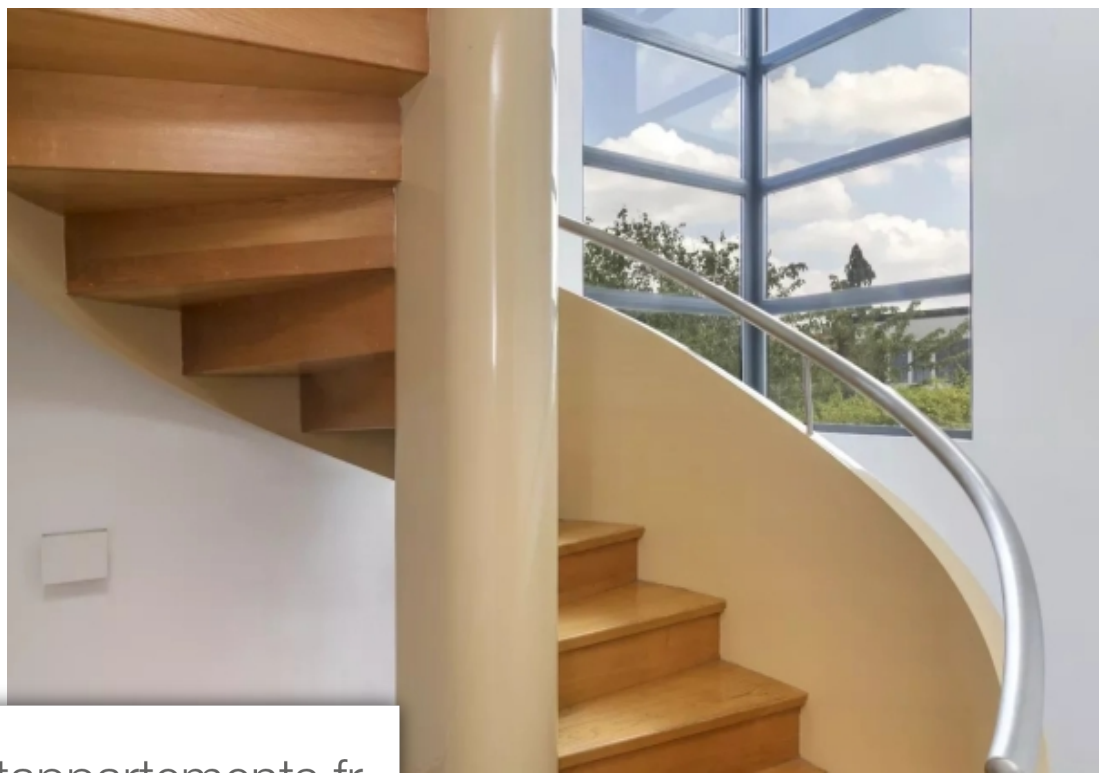

www.maisonsetappartements.fr