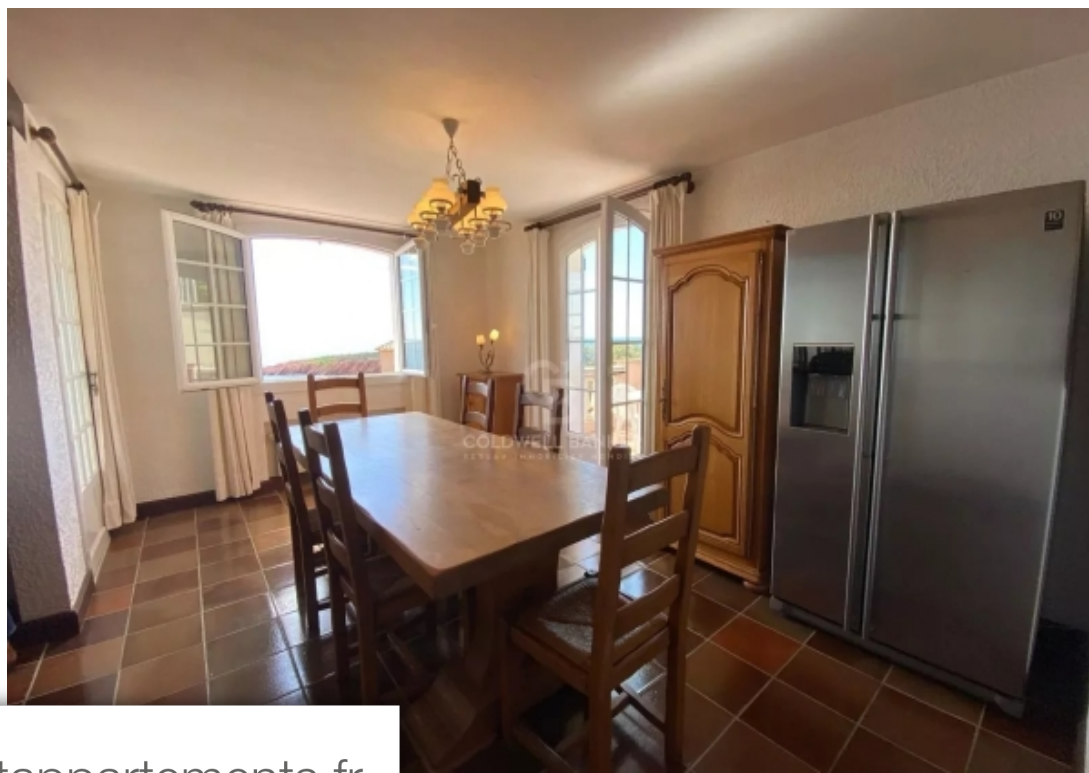

www.maisonsetappartements.fr