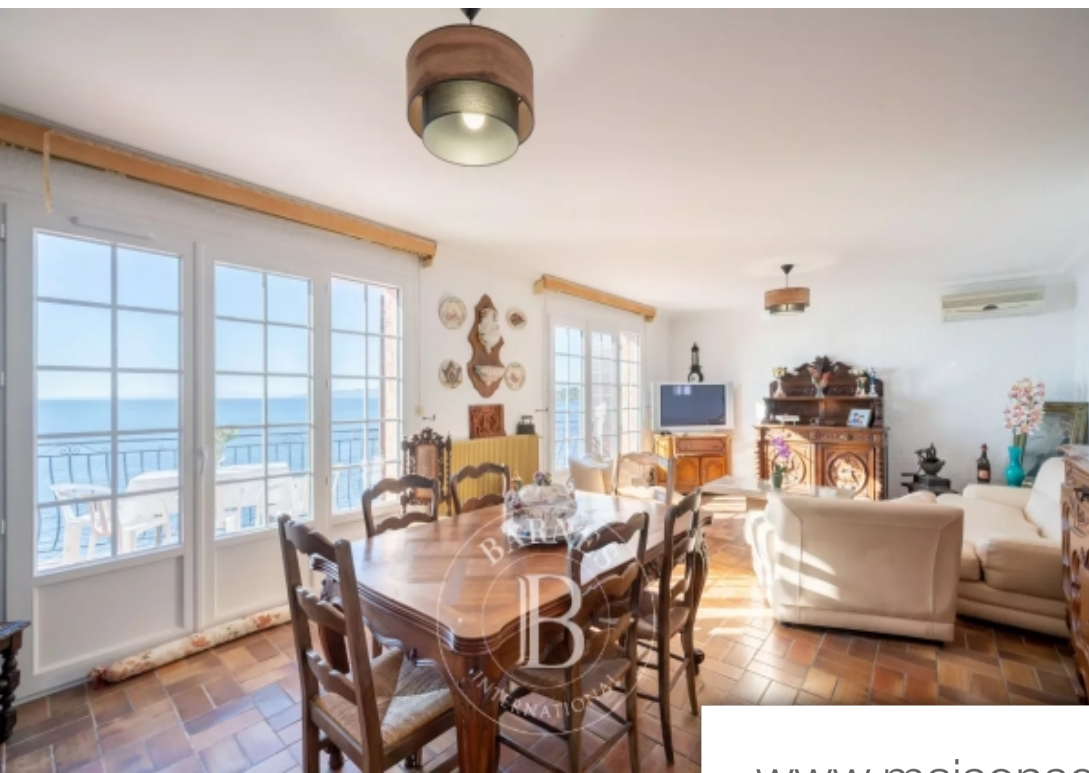

www.maisonsetappartements.fr