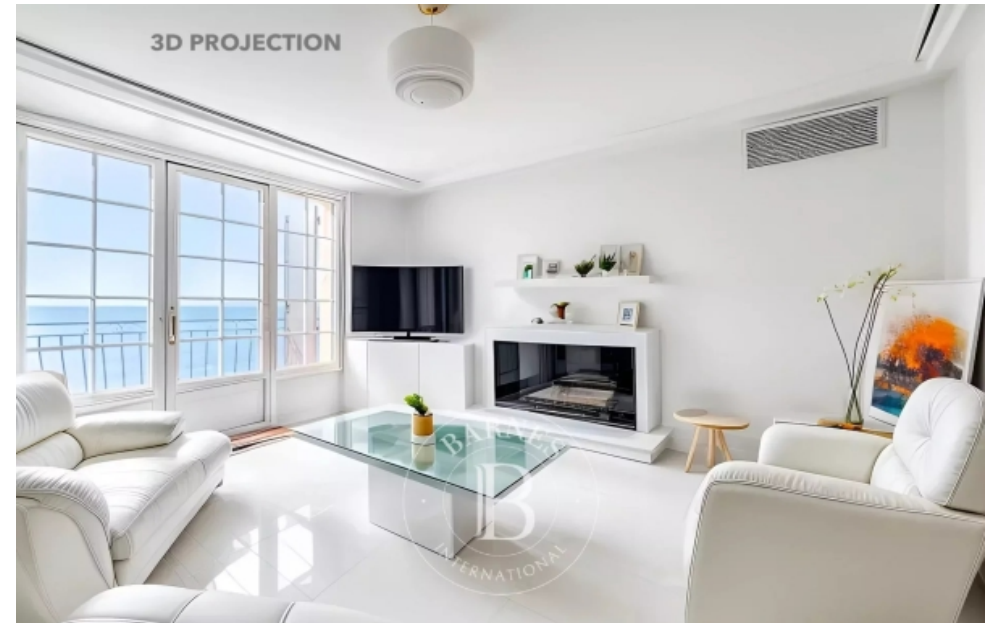

Boulouris: emplacement exceptionnel pour cette villa pieds dans l'eau avec accès direct à la plage, bénéficiant d'une vue panoramique sur la mer unique, exposée sud et sud-ouest. La villa d'une surface d'environ 234 m² sur quatre niveaux offrant tous une vue mer comprend un vaste appartement sur deux niveaux avec accès de plain-pied (d'environ 110 m²) et cinq studios sur deux autres niveaux. Chaque étage offre balcons et terrasses face à la mer. Le terrain d'environ 655 m², avec un cabanon et des sanitaires indépendants, surplombe les rochers et la plage avec un accès direct à cette ...

Boulouris: exceptional location for this waterfront villa with direct access to the beach, boasting a unique panoramic sea view, facing south and south-west. The villa spans around 234 sqm on four levels, all with sea views, and comprises a large flat on two levels (approx. 110 sqm) and five studios on two other levels. Each floor offers sea-facing balconies and terraces. The plot of approximately 655 sqm, with a garden shed and separate sanitary facilities, overlooks the rocks and the beach, with direct access to the latter. Between Cannes and Saint-Tropez, on the Côte d'Azur and the French ...

BARNES THÉOULE-SUR-MER

16 avenue de Lérins - 06590 THÉOULE-SUR-MER

[Contacter l'agence](#)

[Voir tous les biens de cette agence](#)