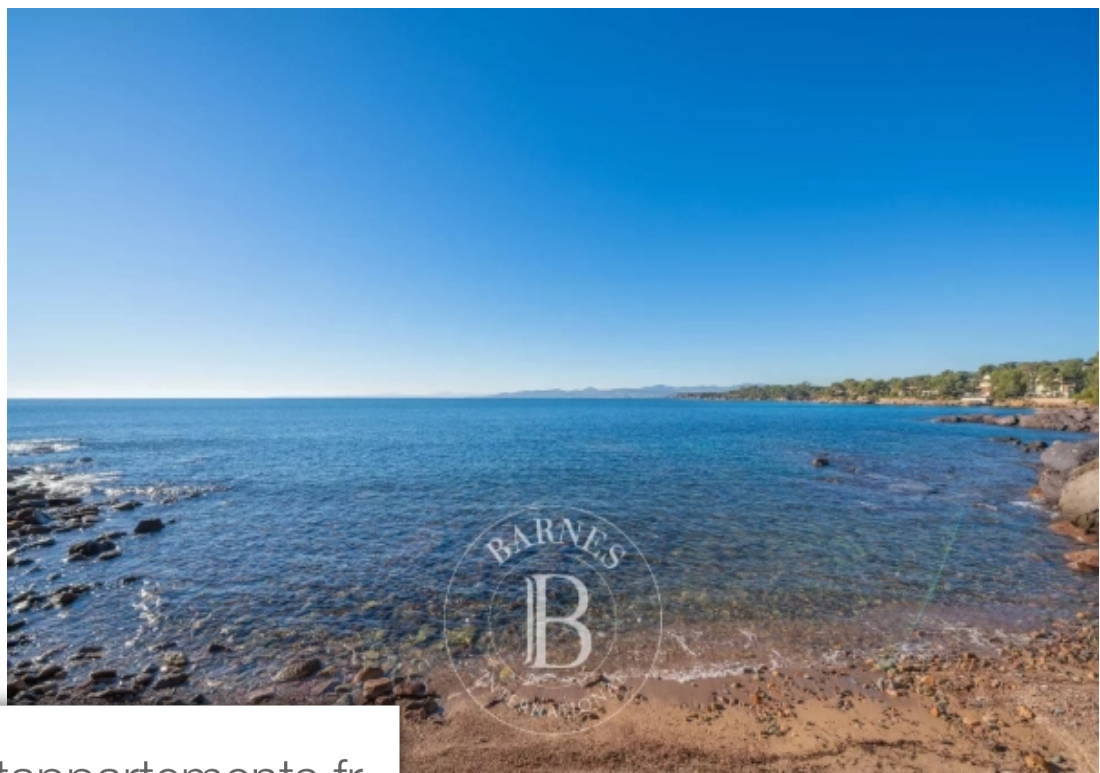

www.maisonsetappartements.fr