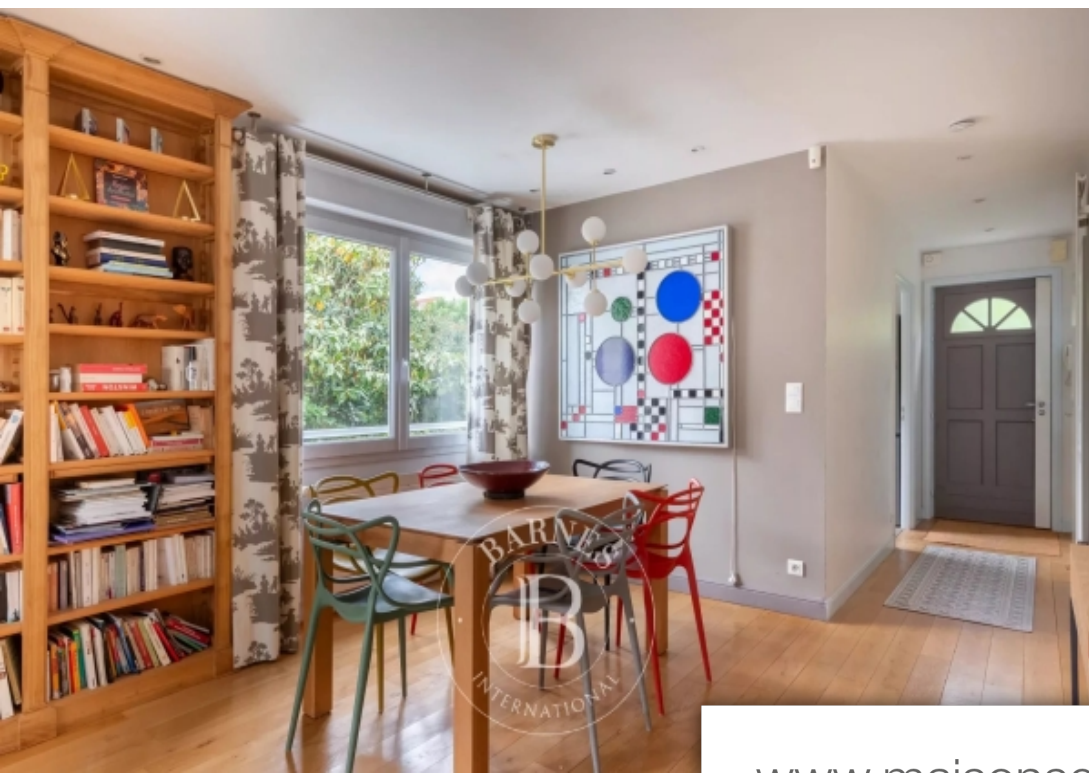

www.maisonsetappartements.fr