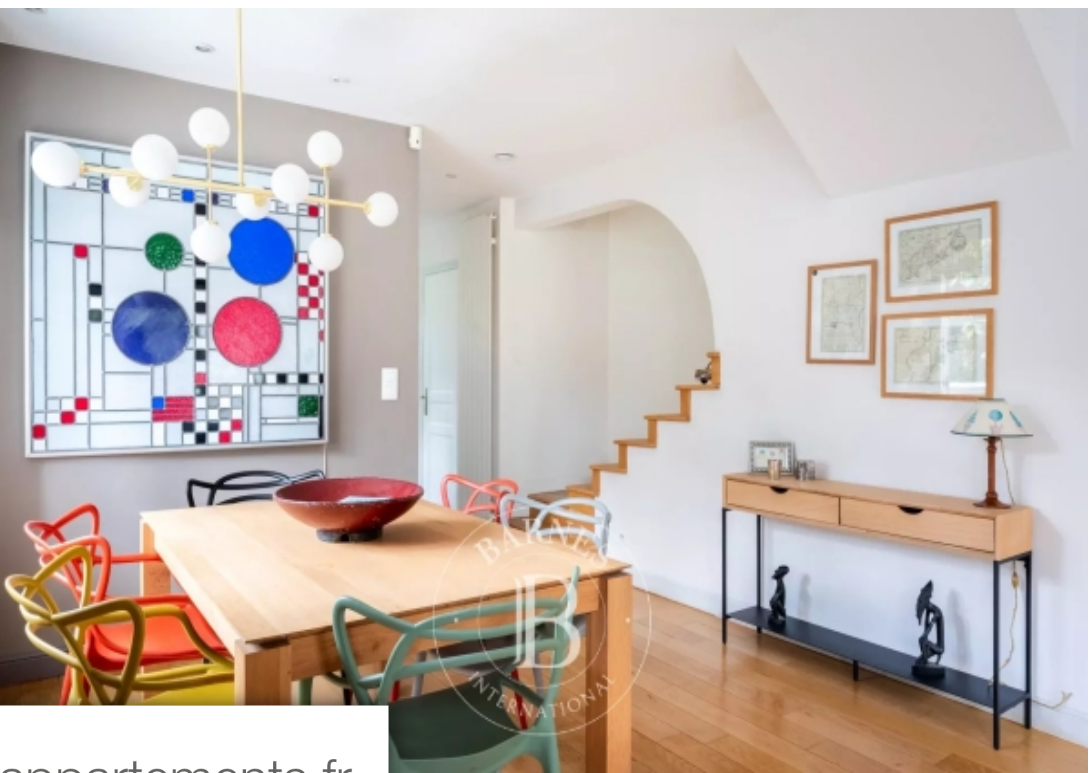

www.maisonsetappartements.fr