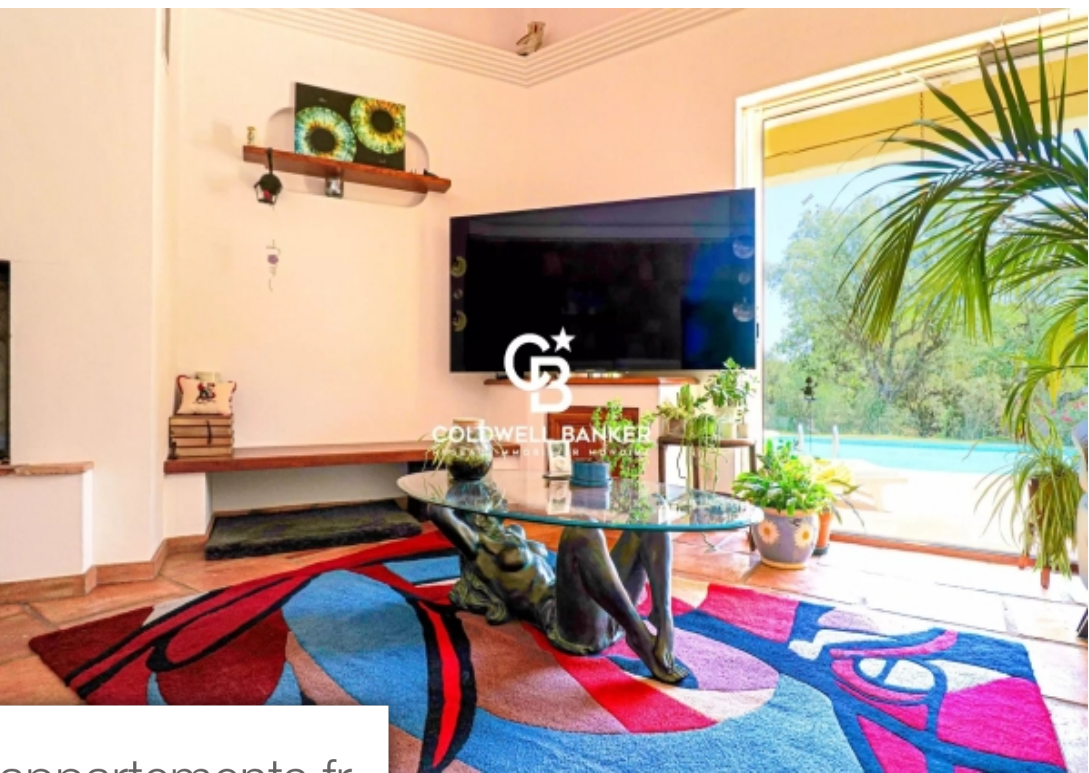

www.maisonsetappartements.fr