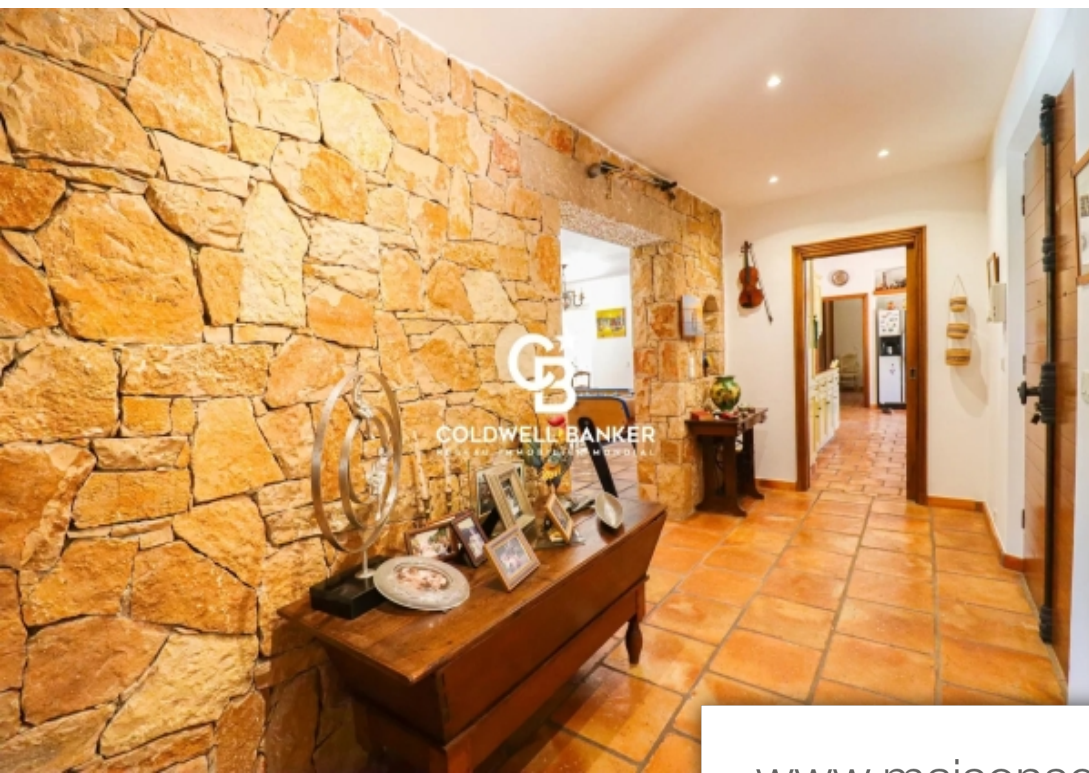

www.maisonsetappartements.fr