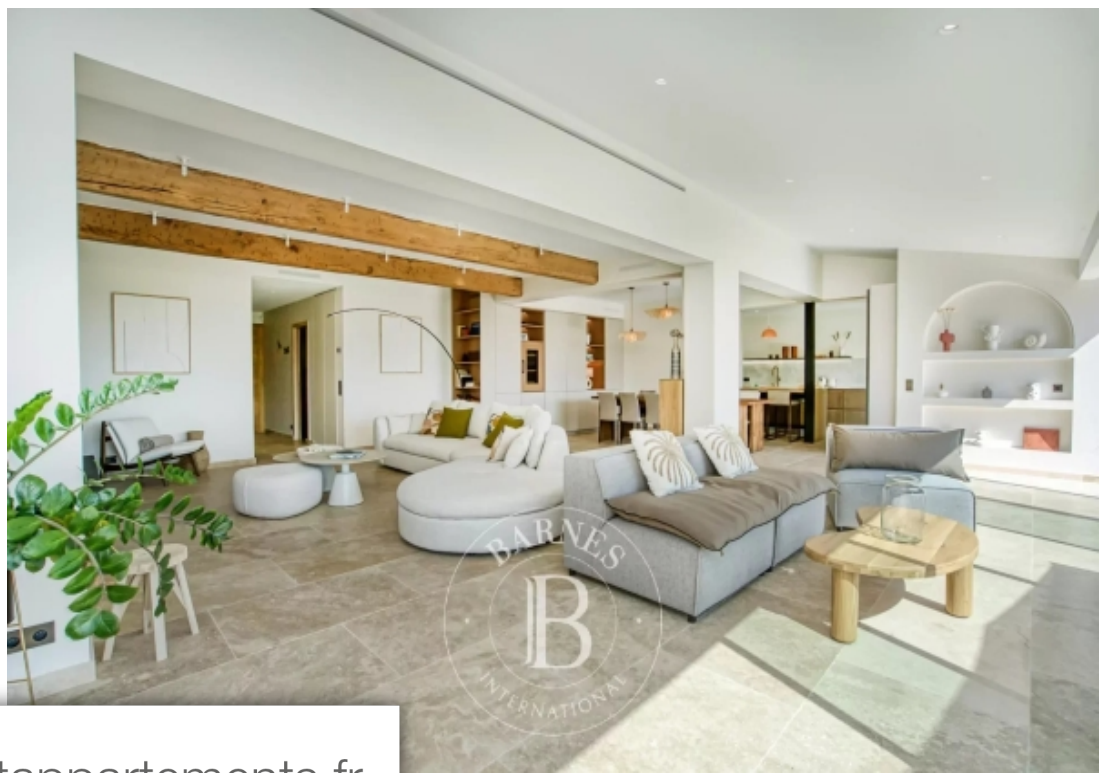

www.maisonsetappartements.fr