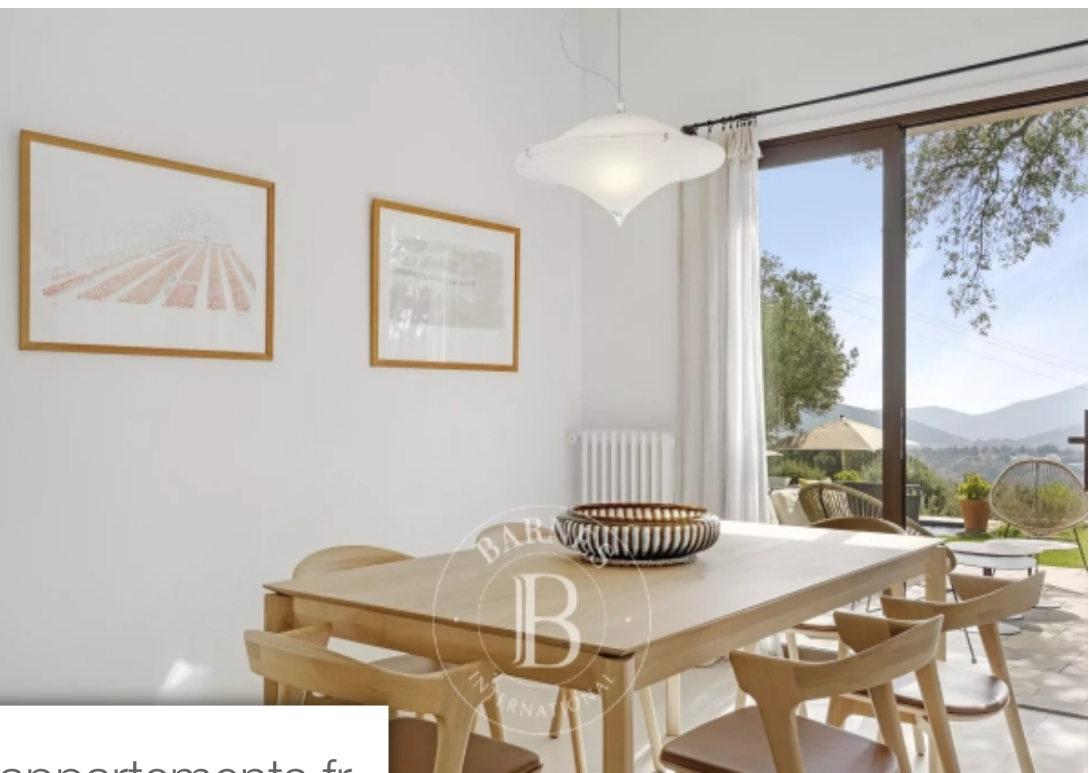

www.maisonsetappartements.fr