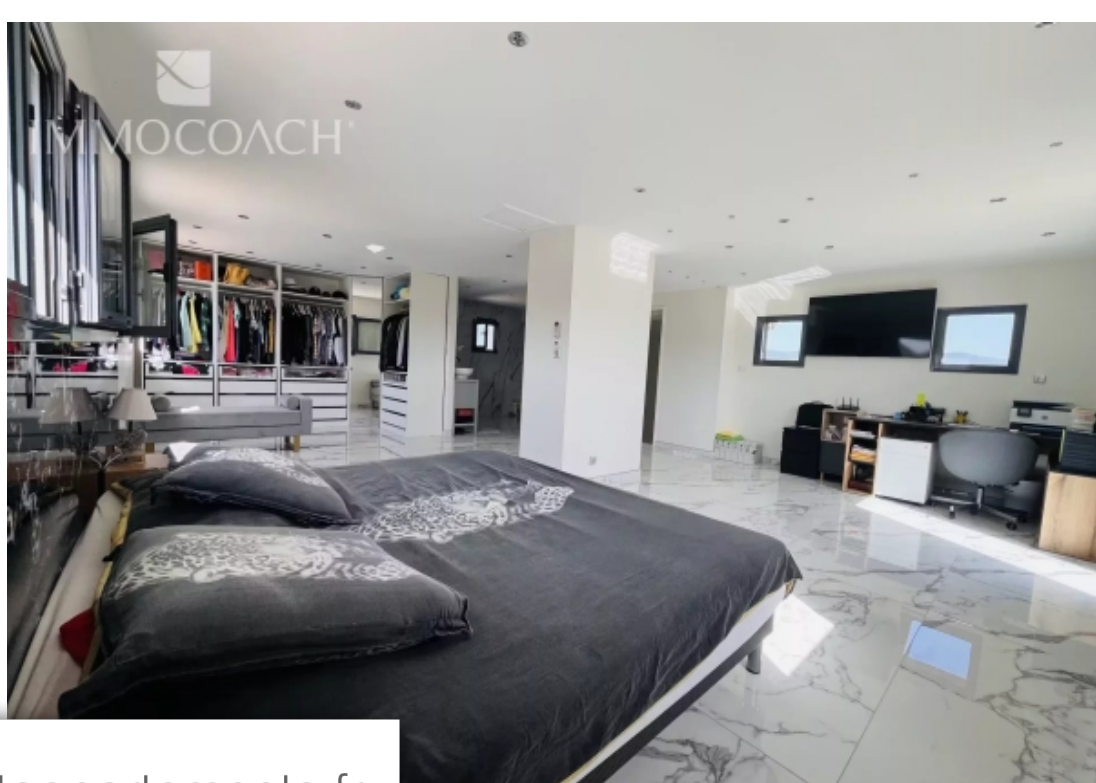

www.maisonsetappartements.fr