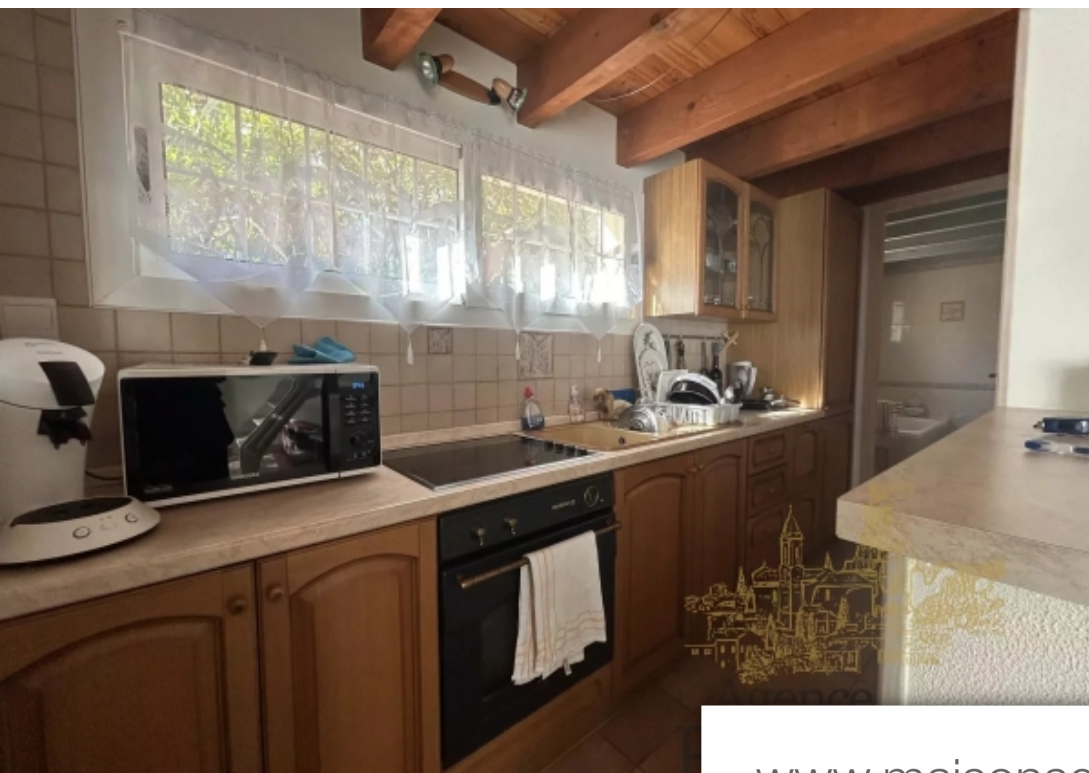

www.maisonsetappartements.fr