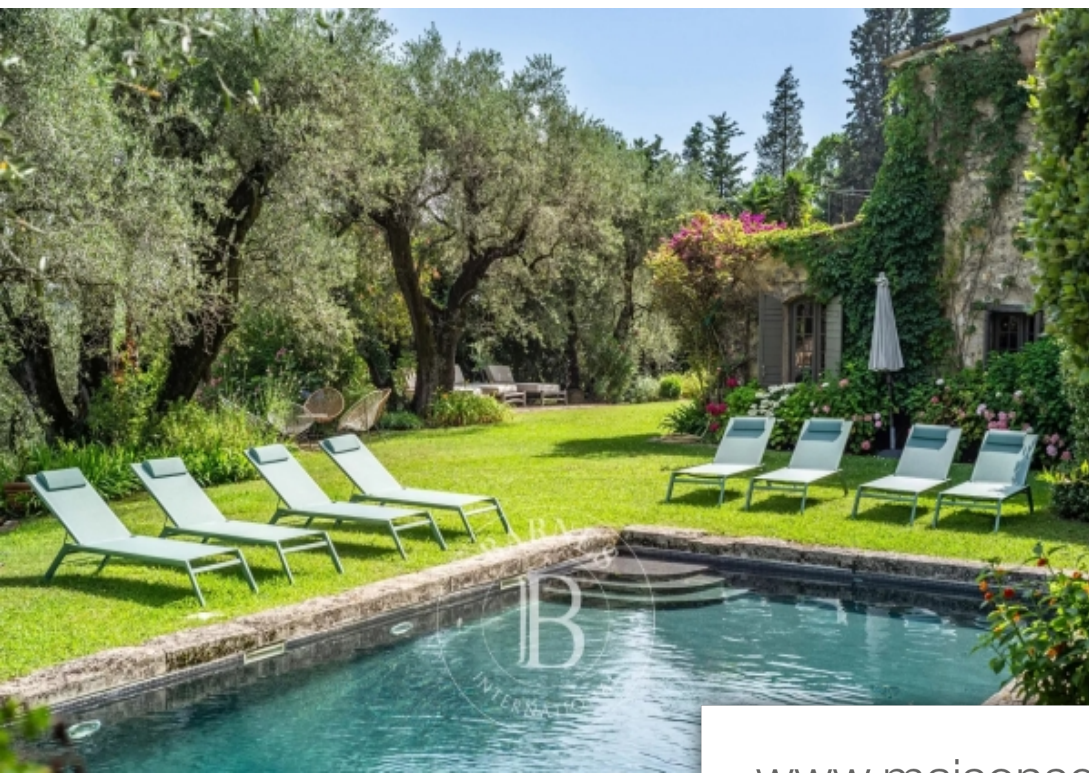

www.maisonsetappartements.fr