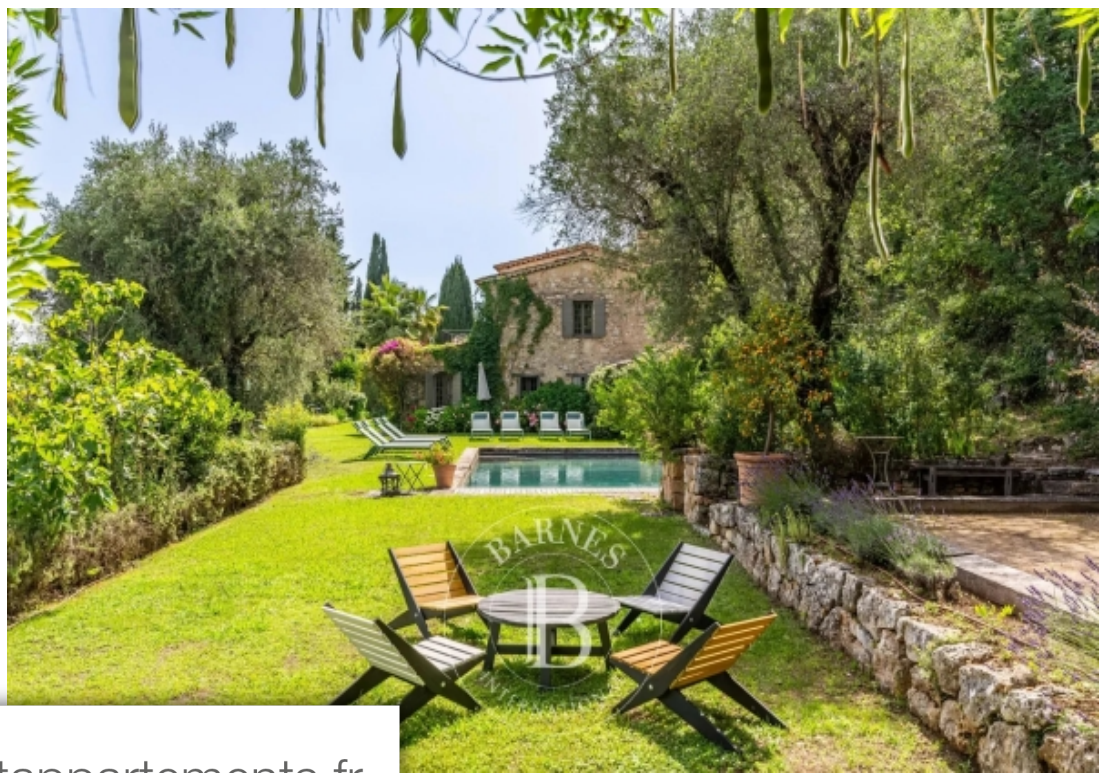

www.maisonsetappartements.fr