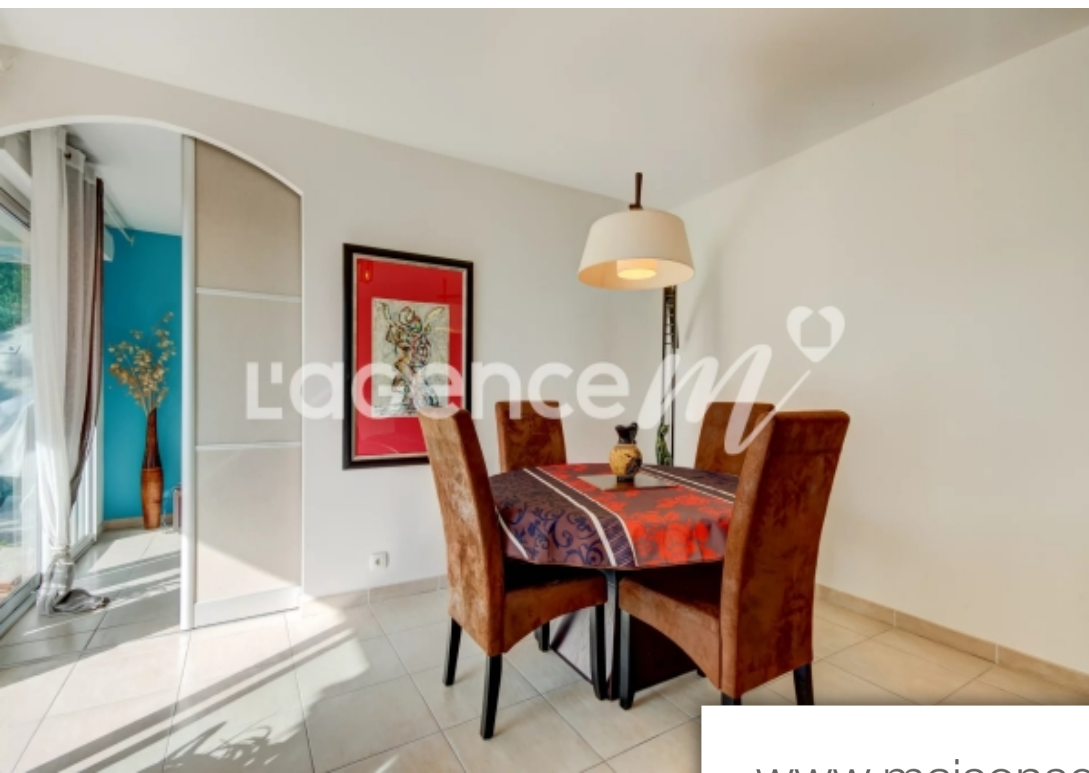

www.maisonsetappartements.fr