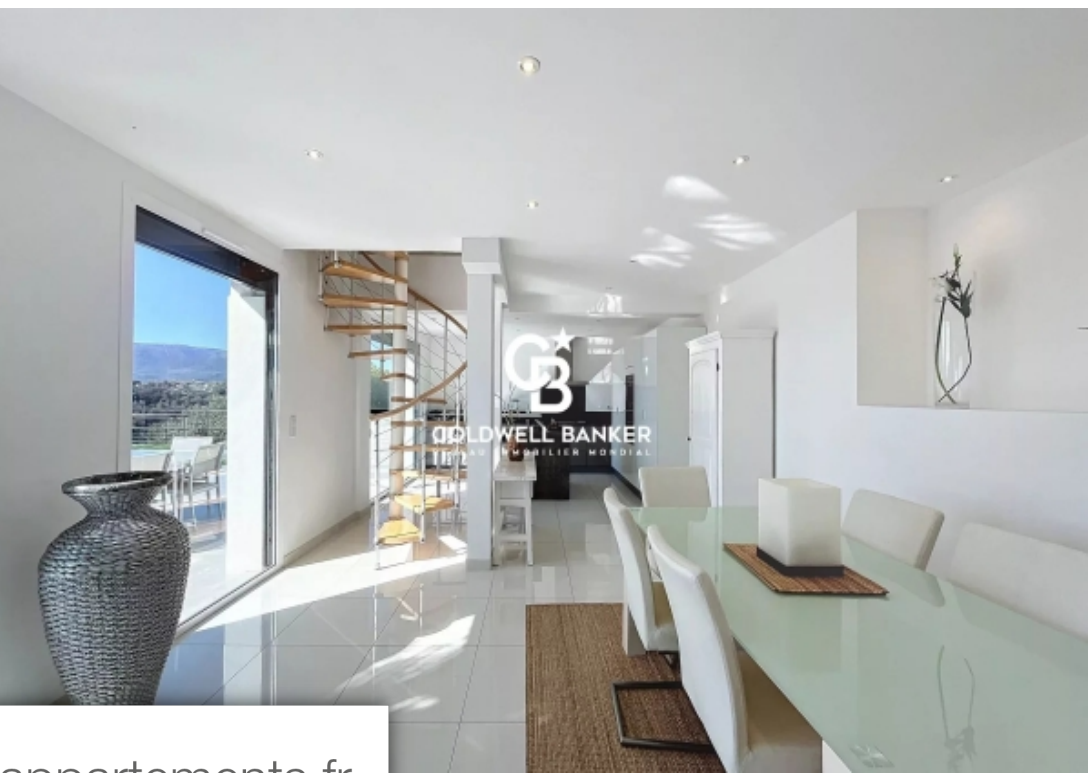

www.maisonsetappartements.fr