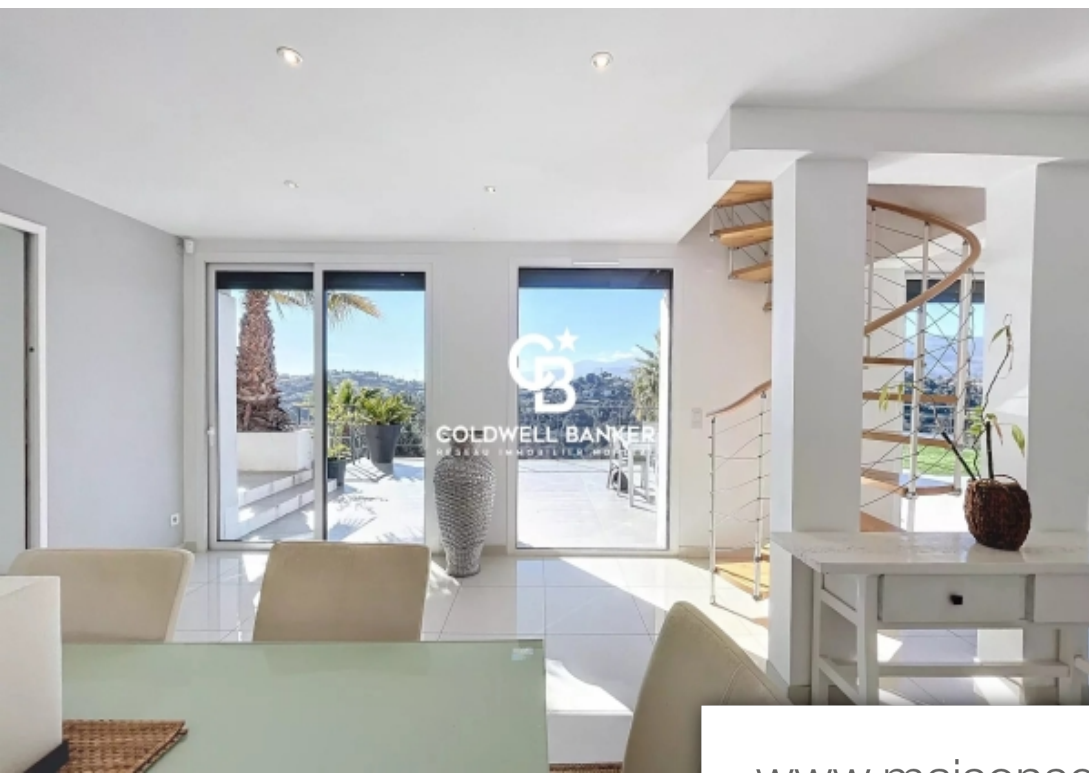

www.maisonsetappartements.fr