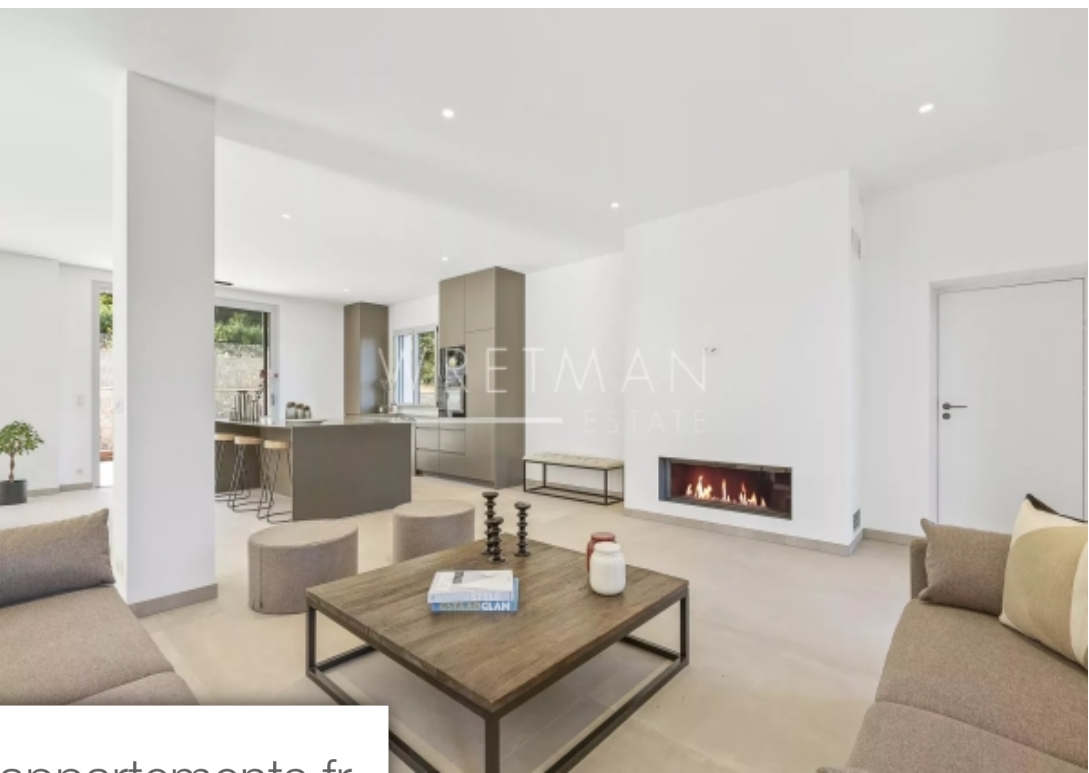

www.maisonsetappartements.fr