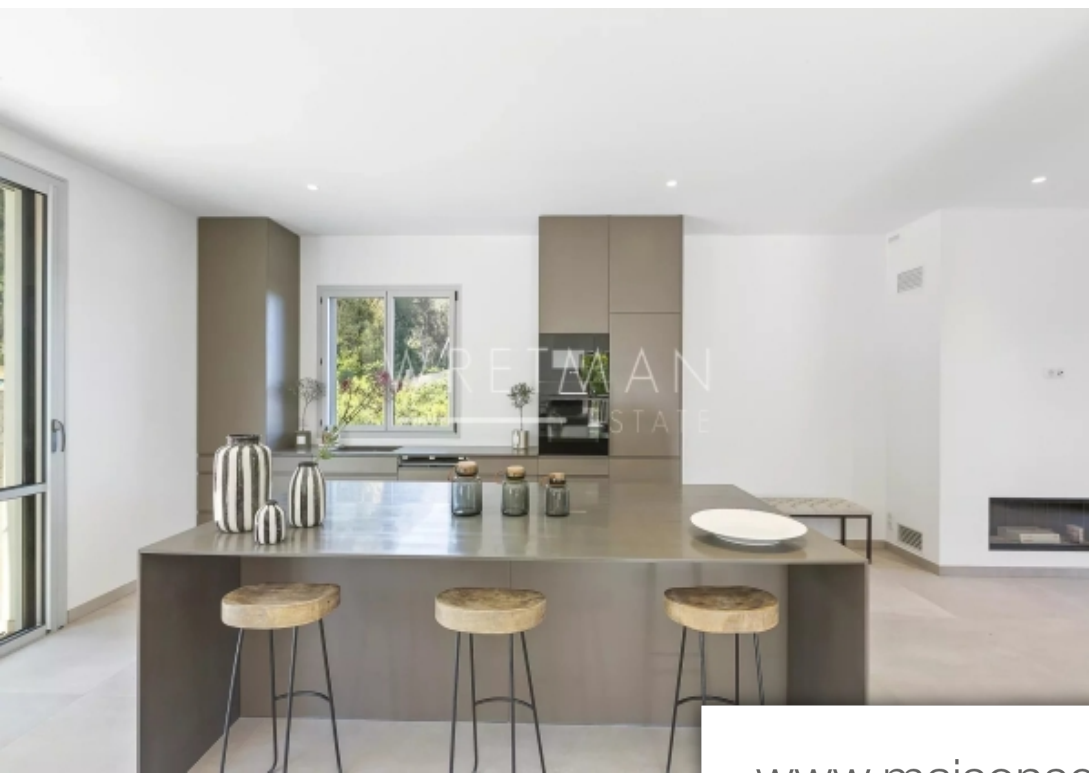

www.maisonsetappartements.fr