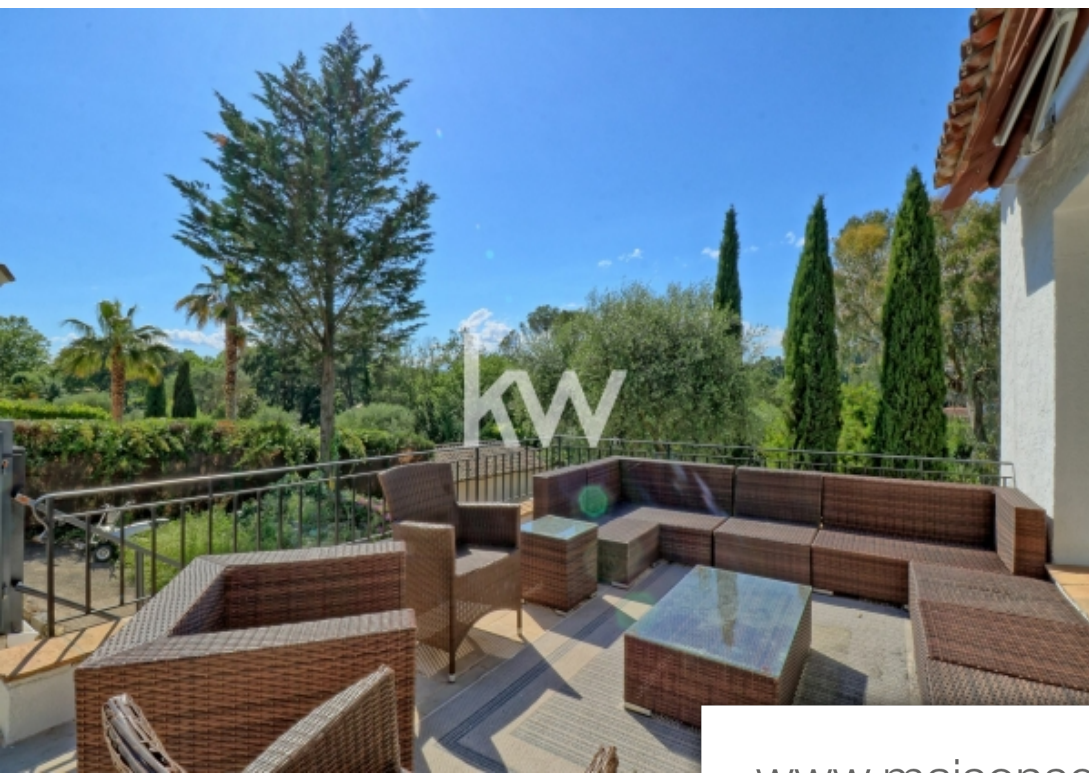

www.maisonsetappartements.fr