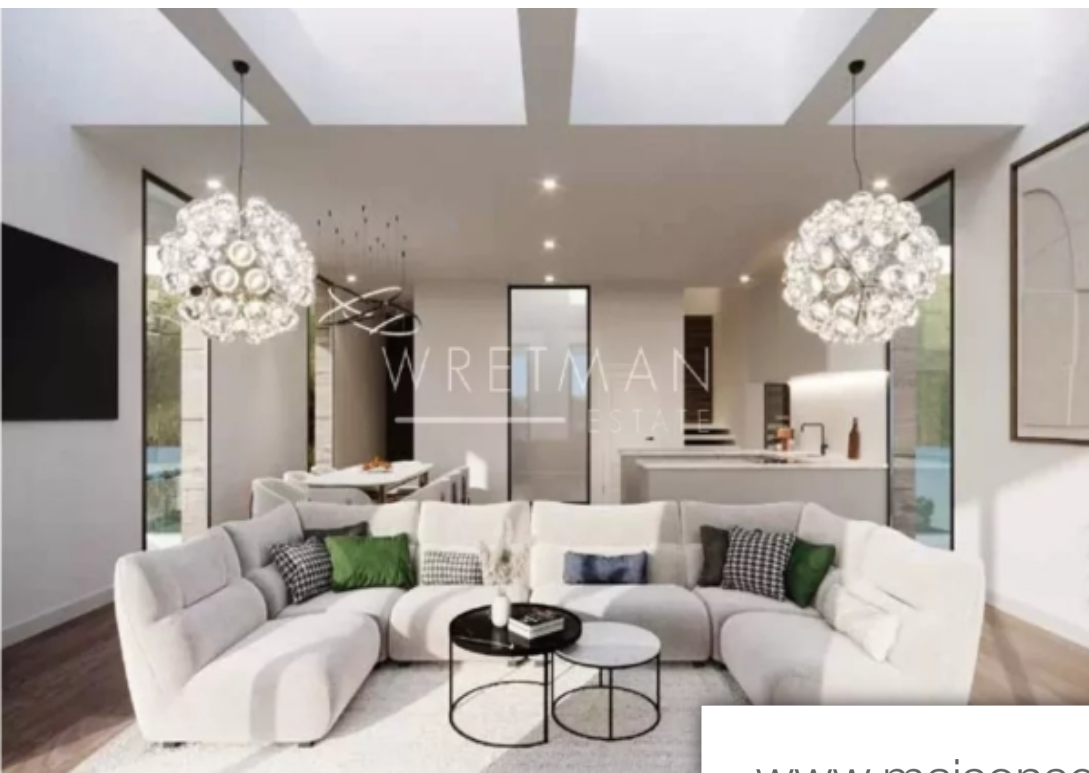

www.maisonsetappartements.fr