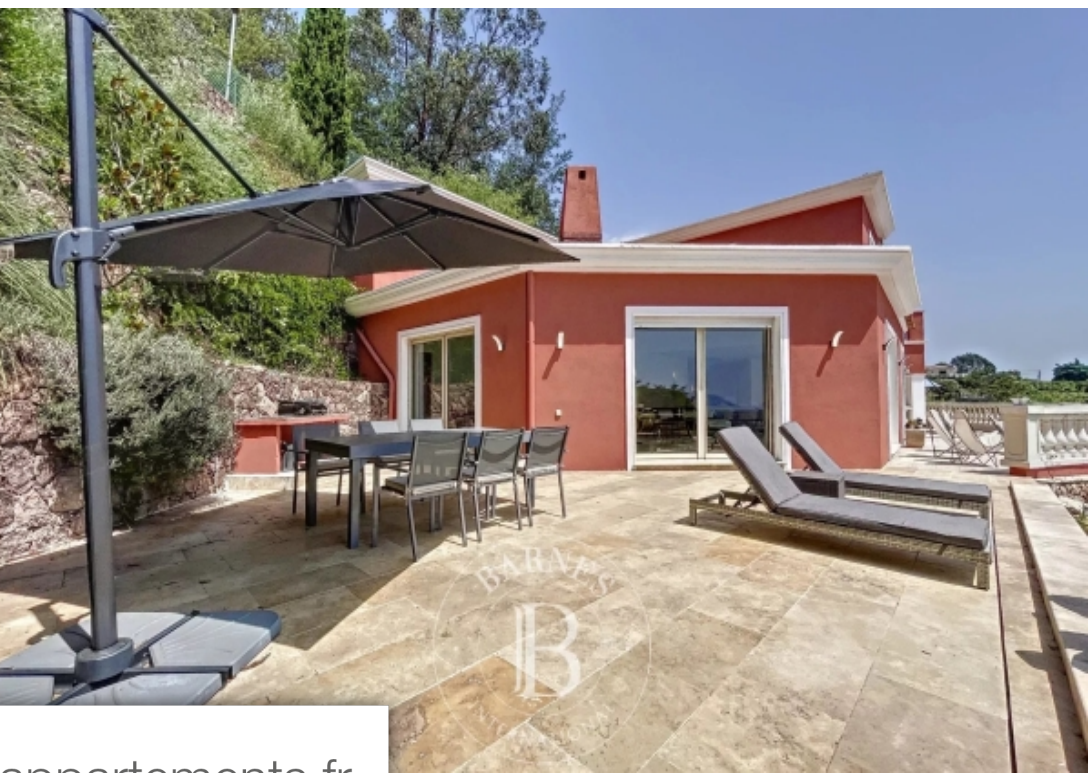

www.maisonsetappartements.fr