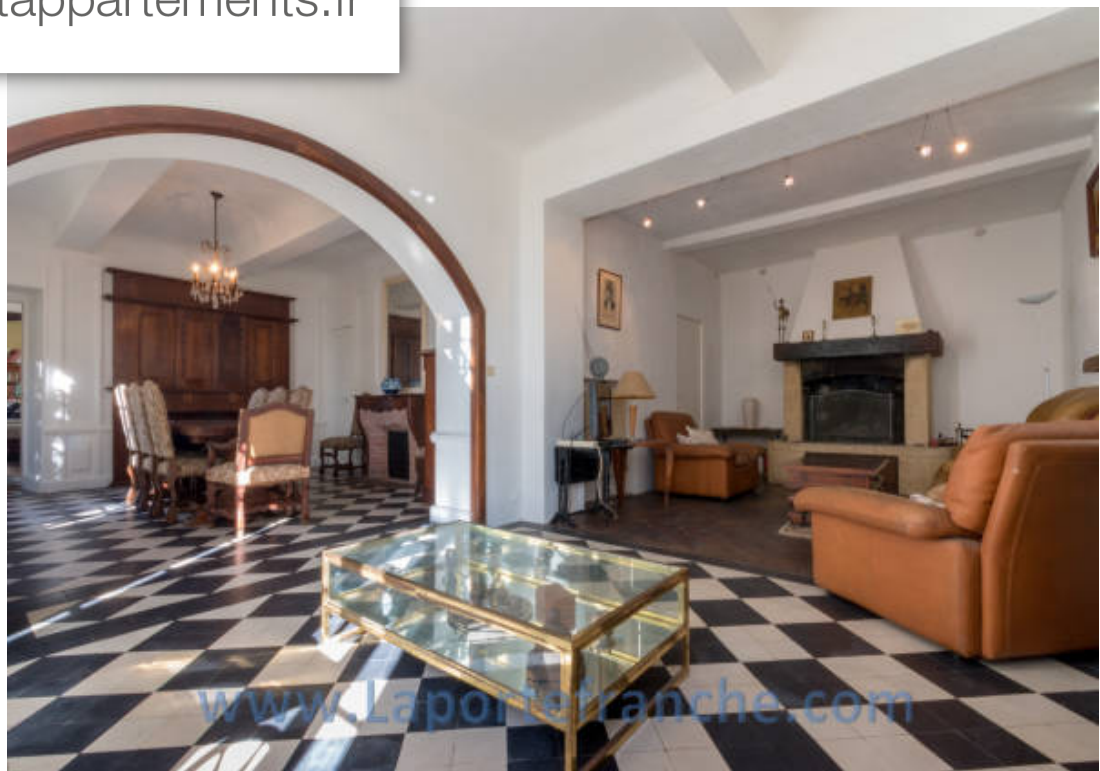

www.Laportefranche.com

www.Laportefranche.com