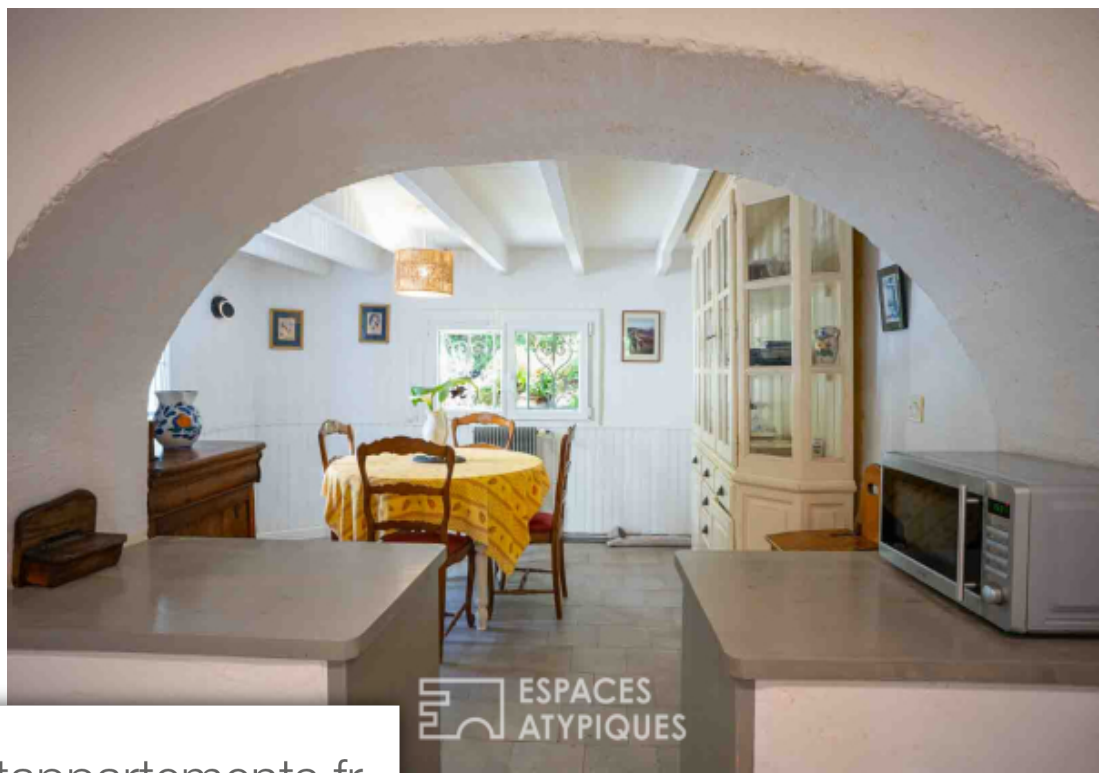

www.maisonsetappartements.fr