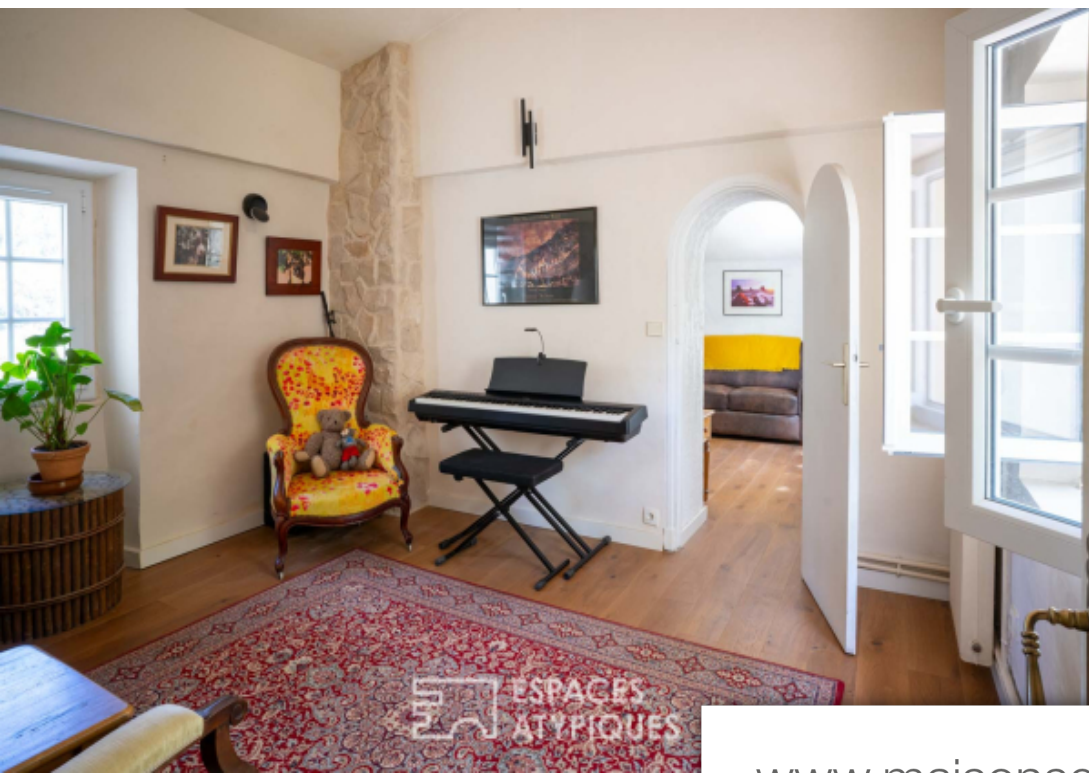

www.maisonsetappartements.fr