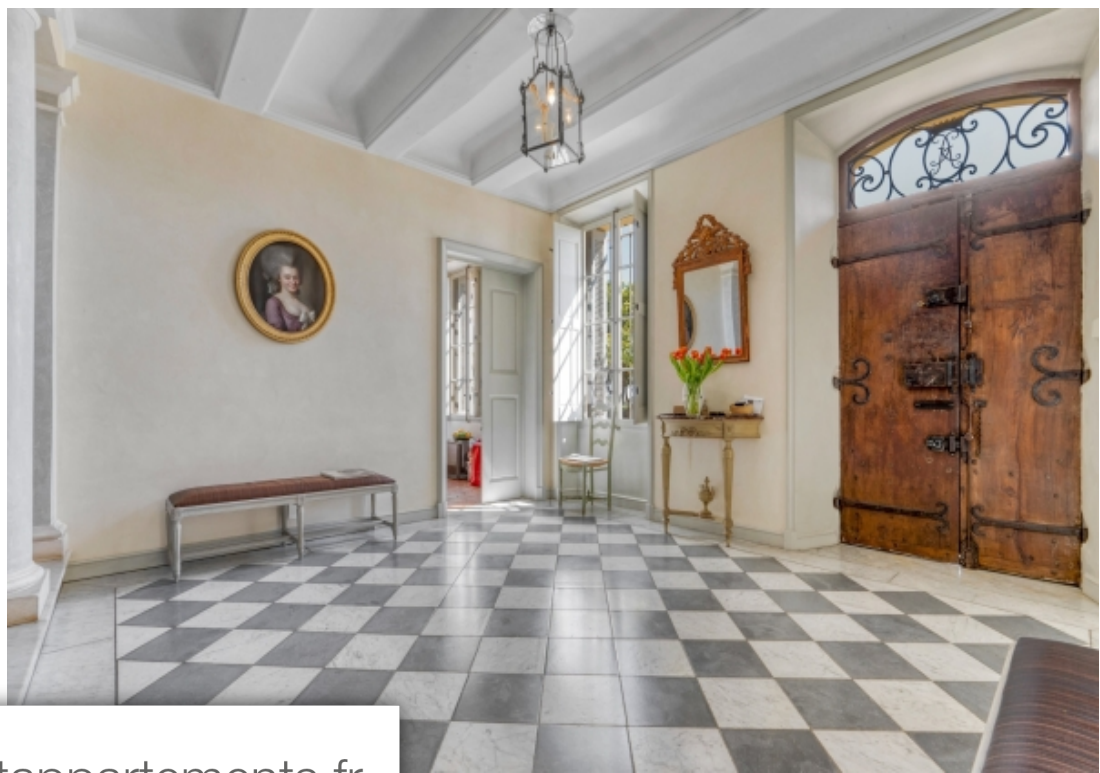

www.maisonsetappartements.fr