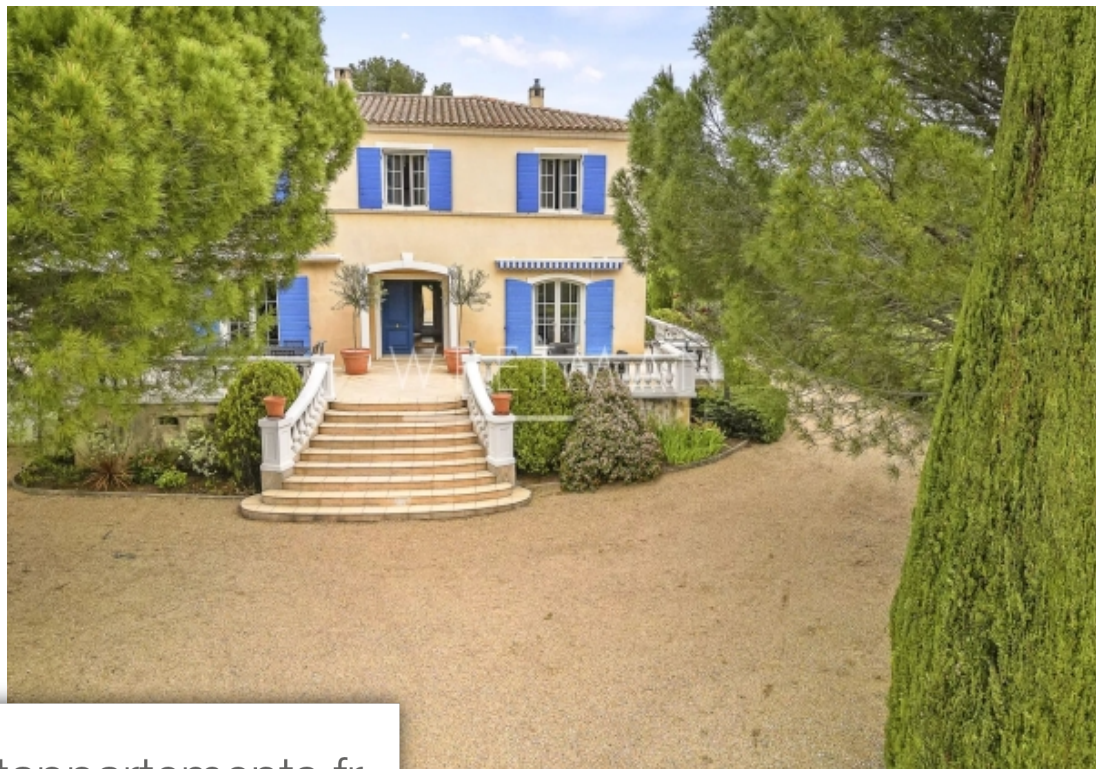

www.maisonsetappartements.fr