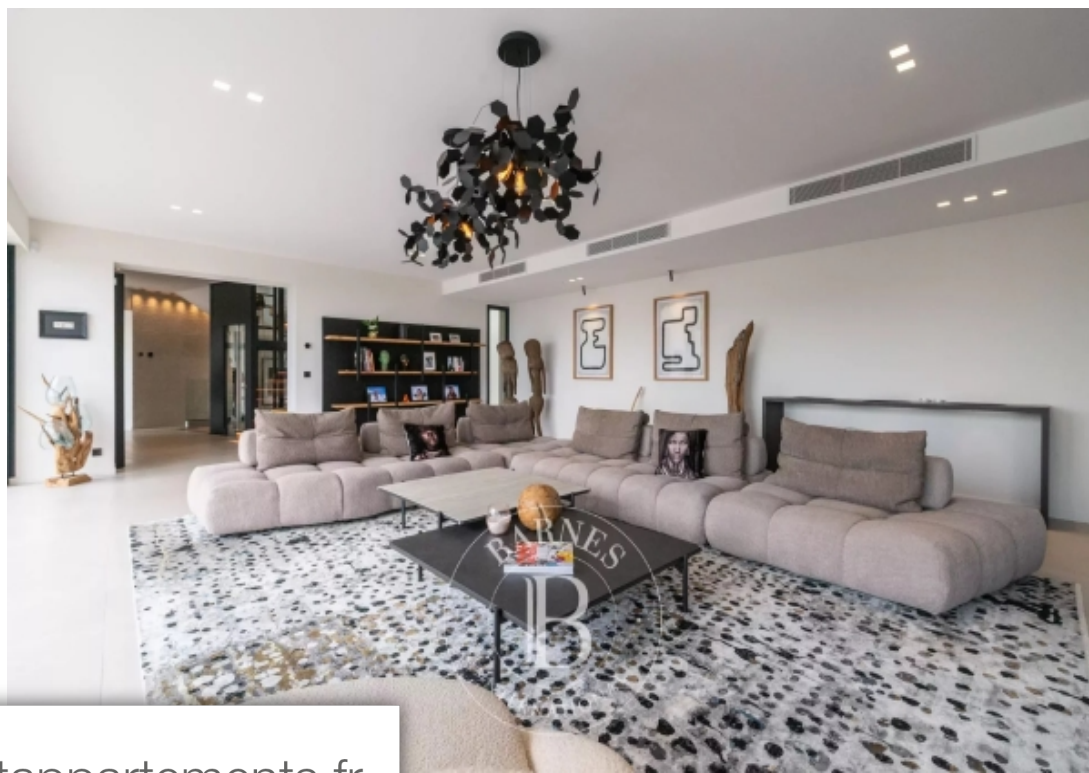

www.maisonsetappartements.fr