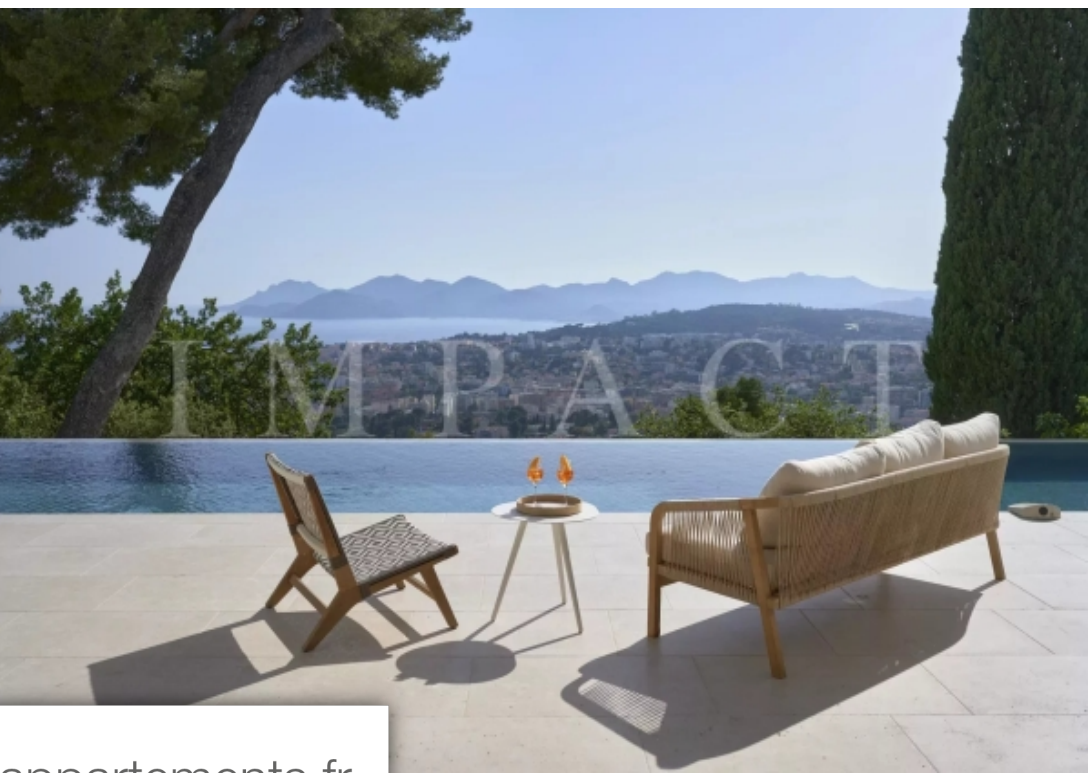

www.maisonsetappartements.fr