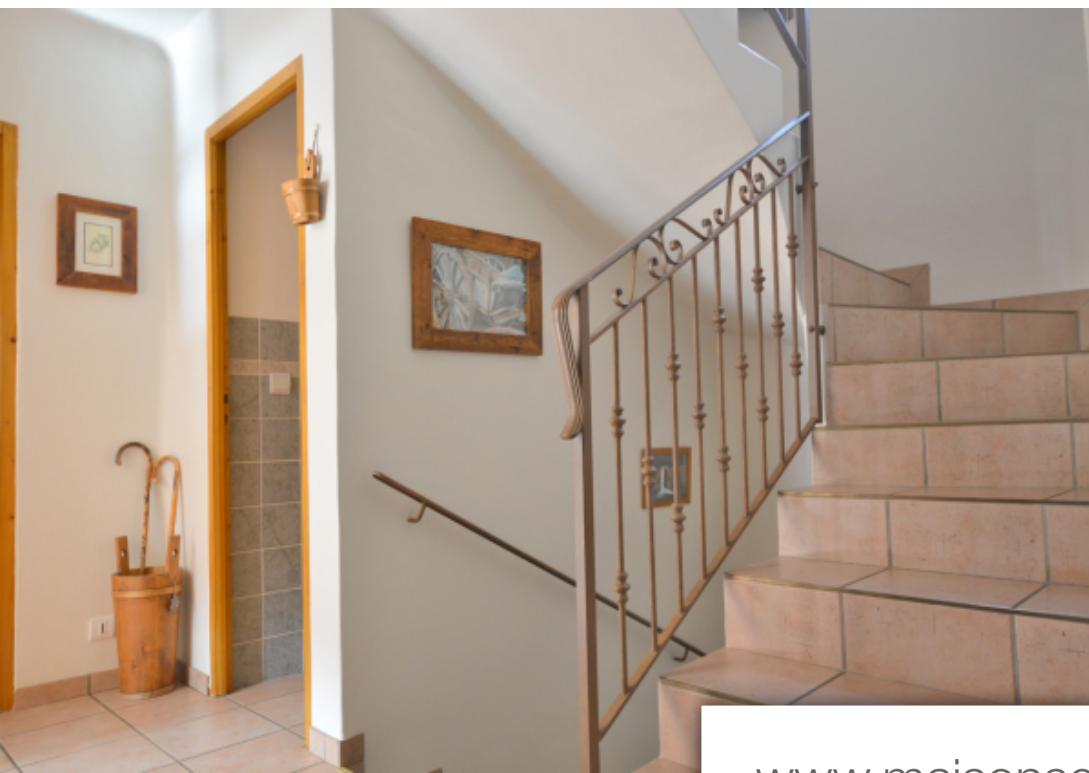

www.maisonsetappartements.fr