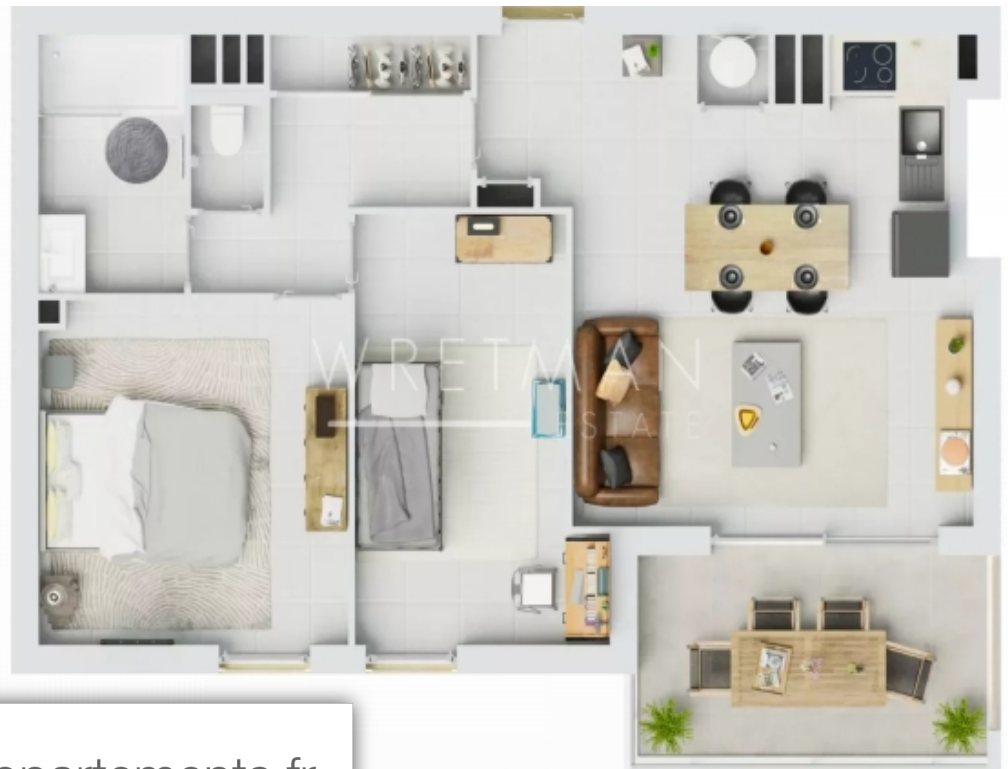

www.maisonsetappartements.fr