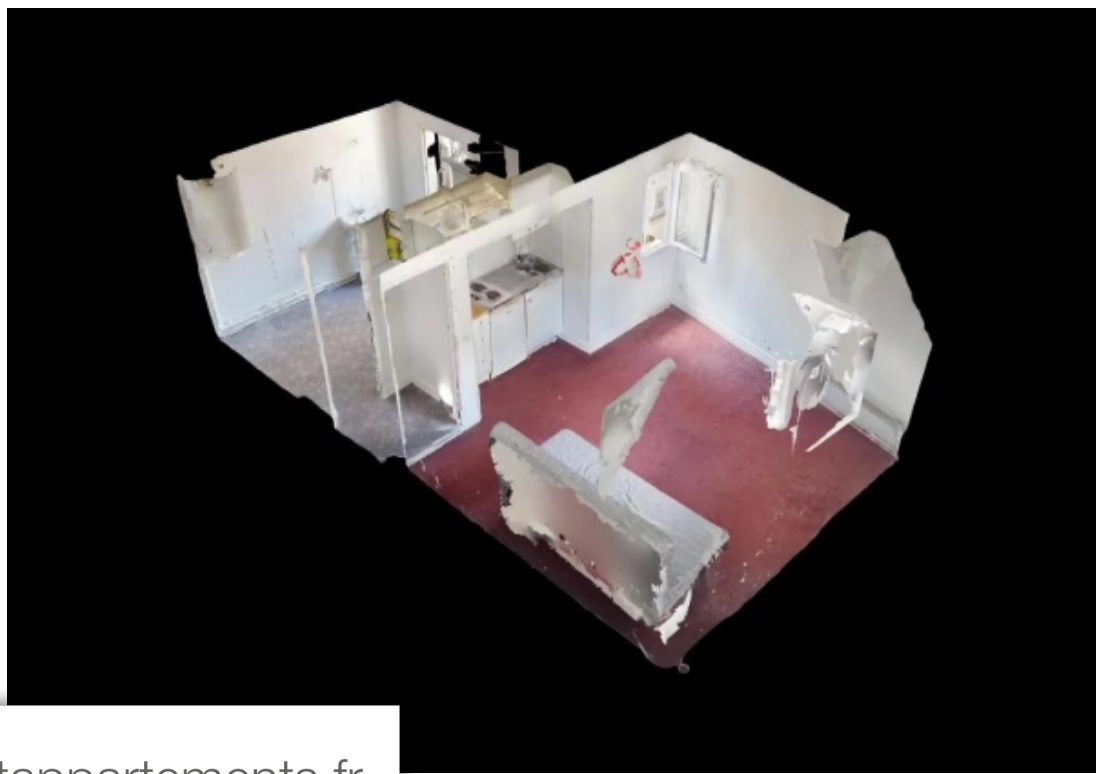

www.maisonsetappartements.fr