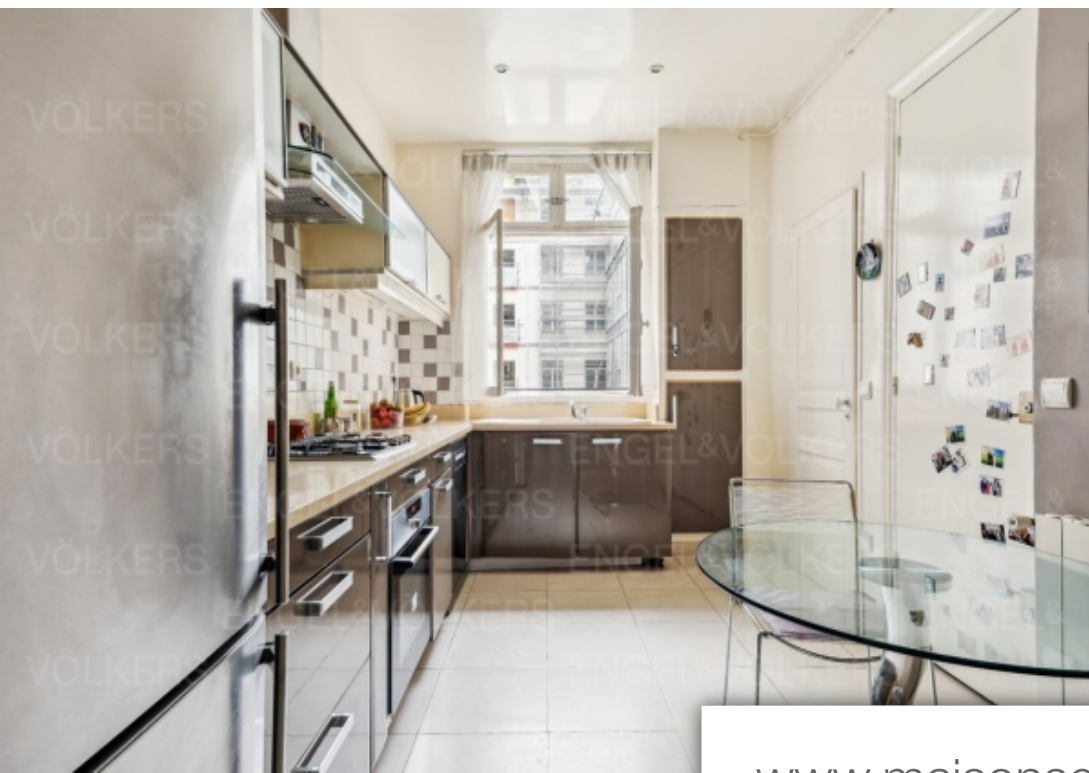

www.maisonsetappartements.fr