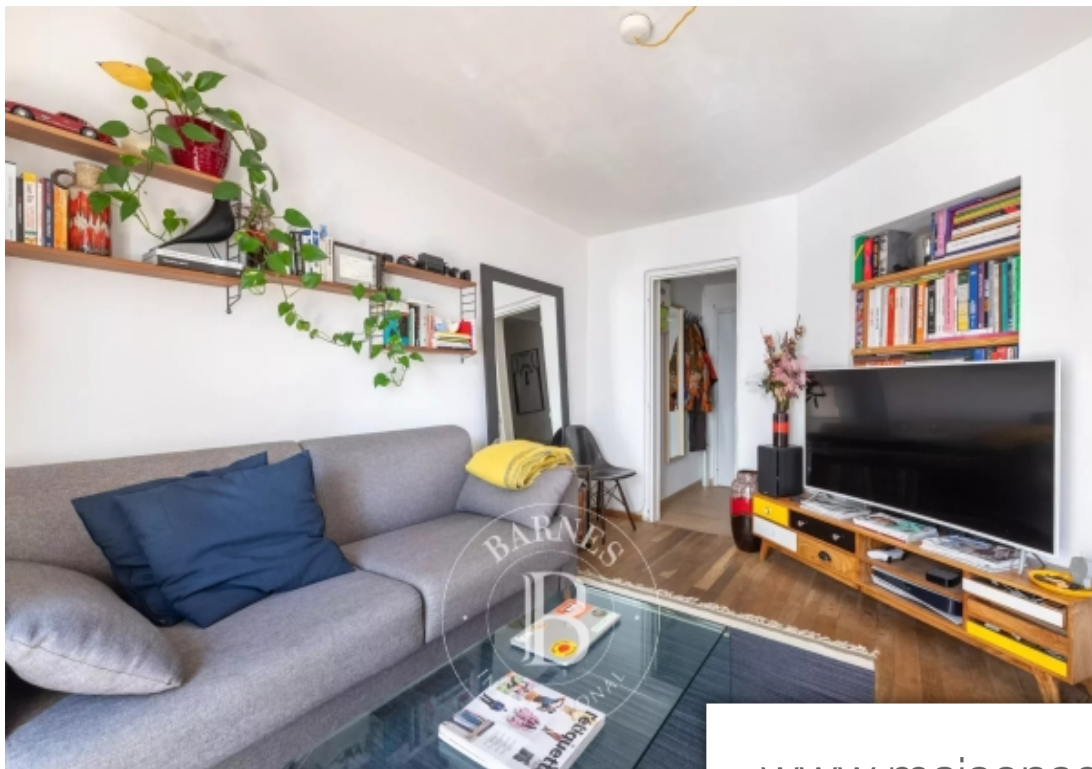

www.maisonsetappartements.fr