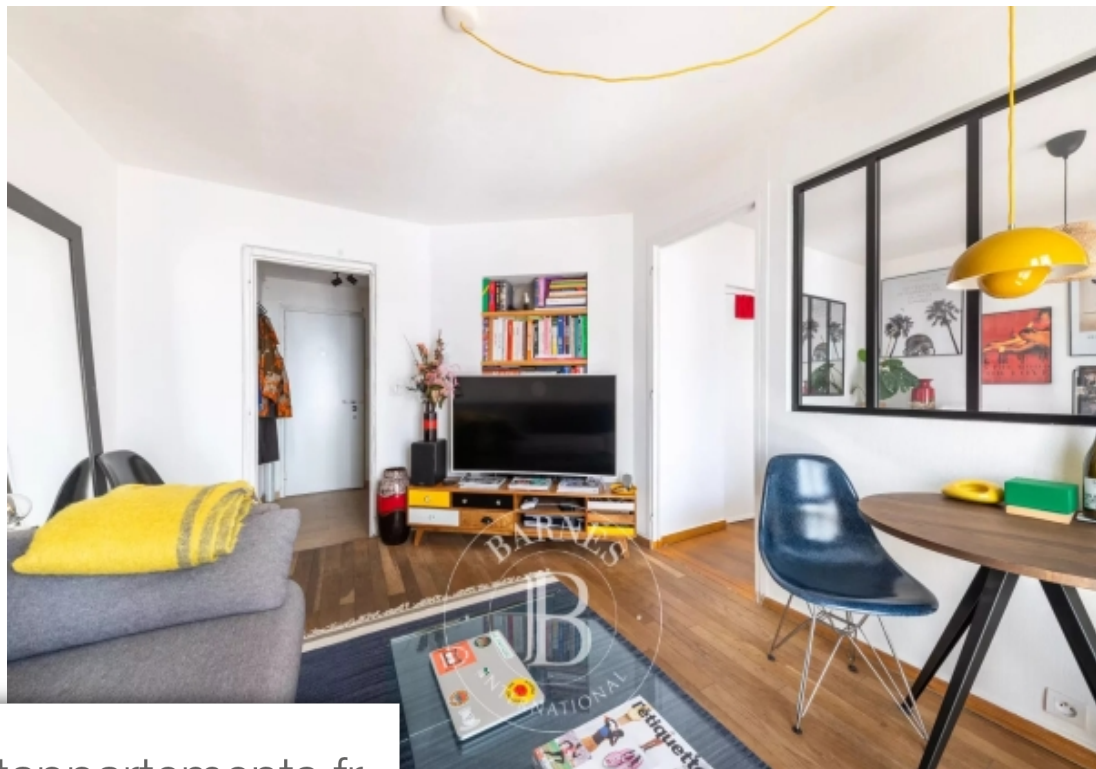

www.maisonsetappartements.fr