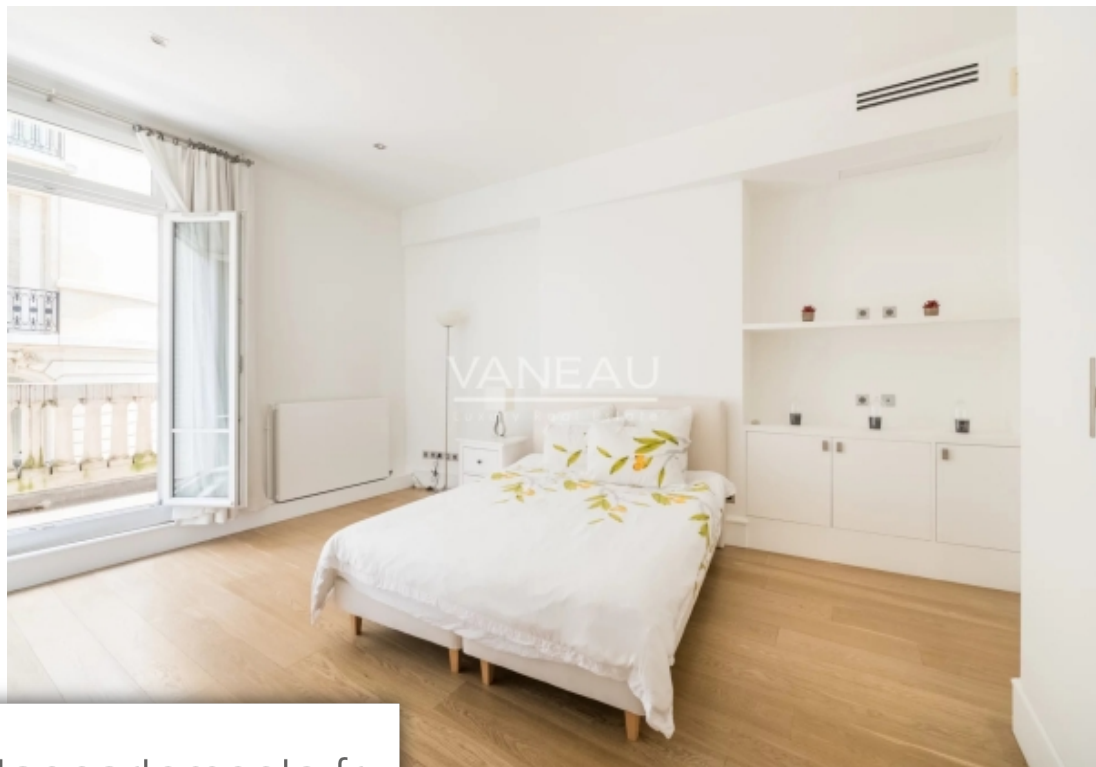

www.maisonsetappartements.fr