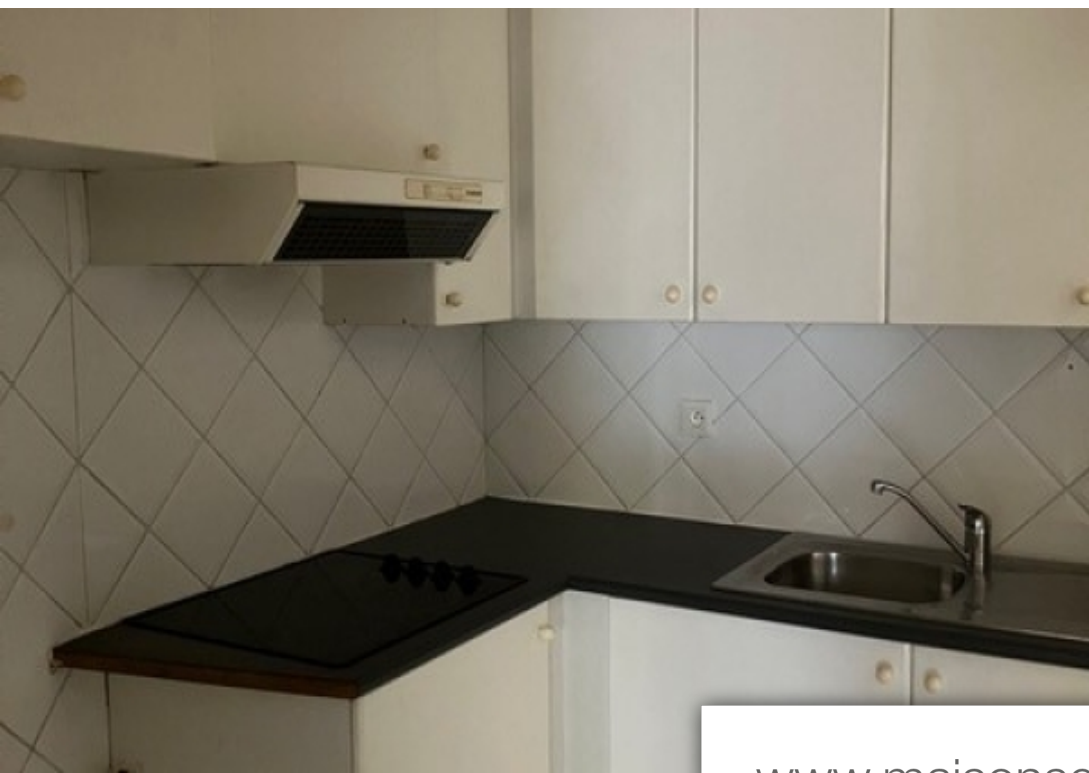

www.maisonsetappartements.fr