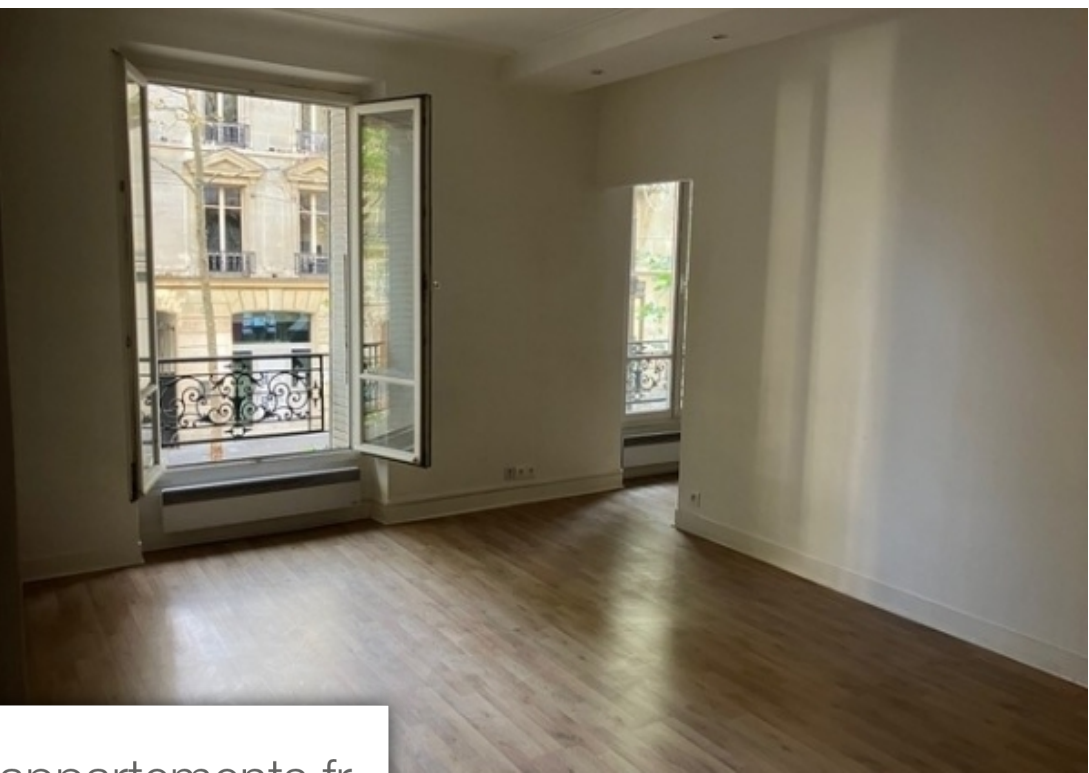

www.maisonsetappartements.fr