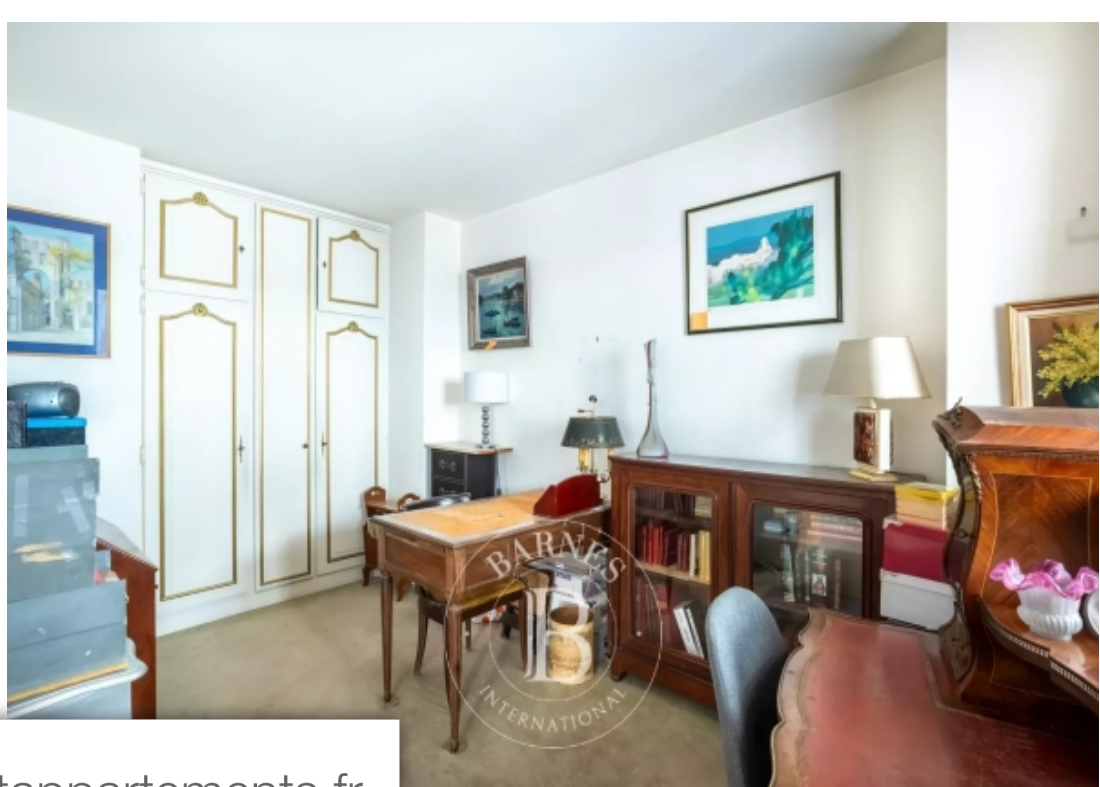

www.maisonsetappartements.fr