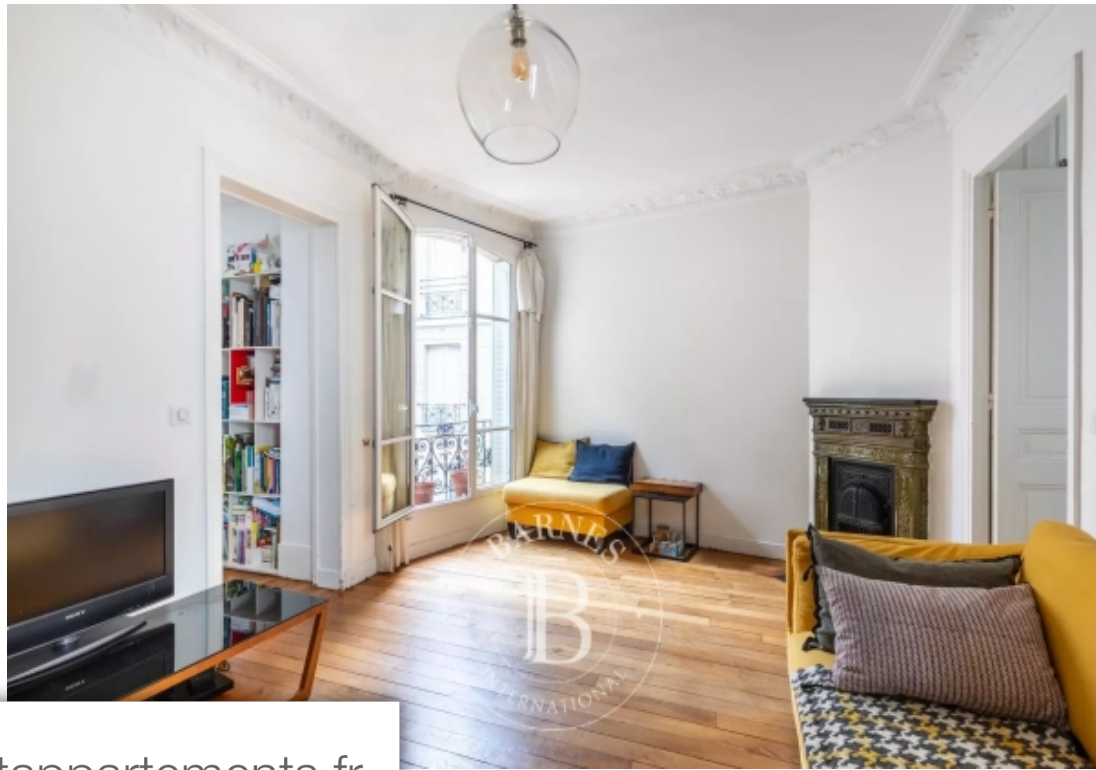

www.maisonsetappartements.fr