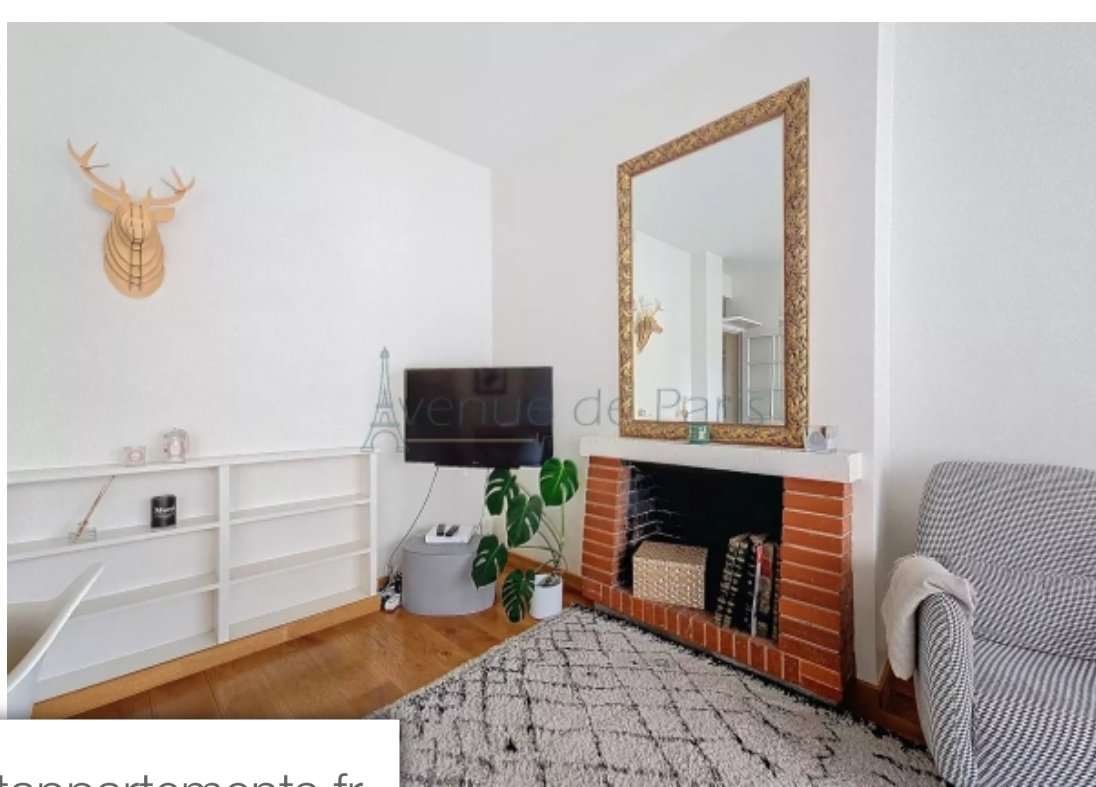

www.maisonsetappartements.fr