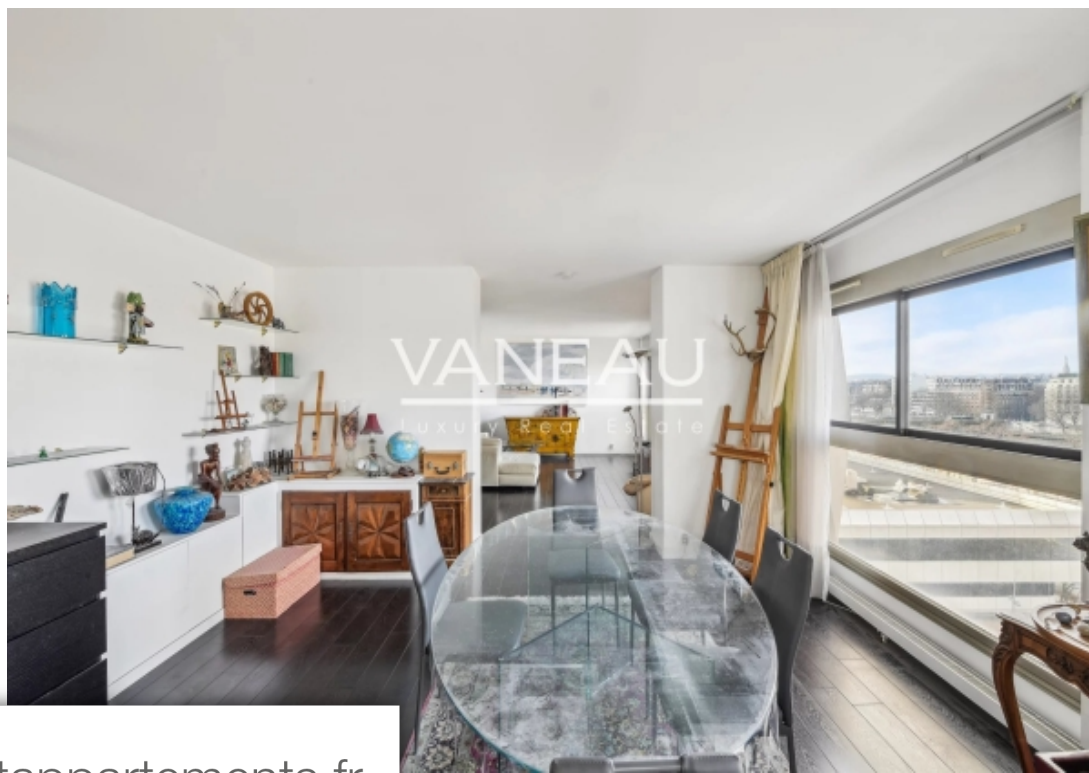

www.maisonsetappartements.fr