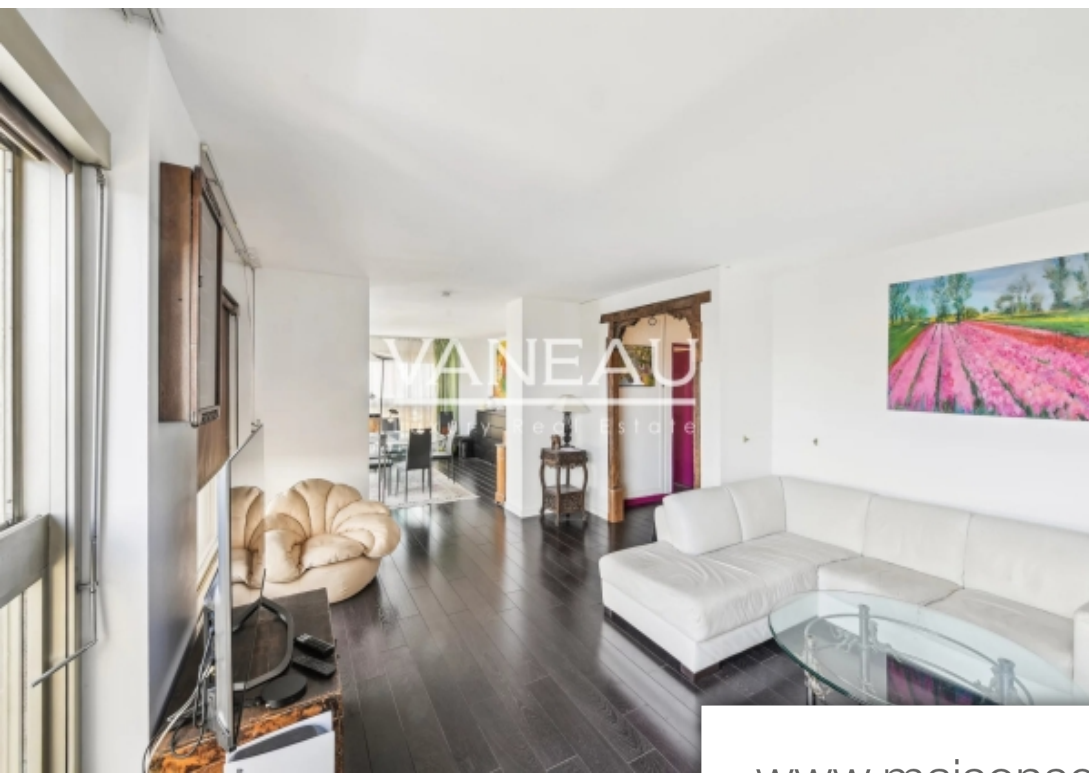

www.maisonsetappartements.fr