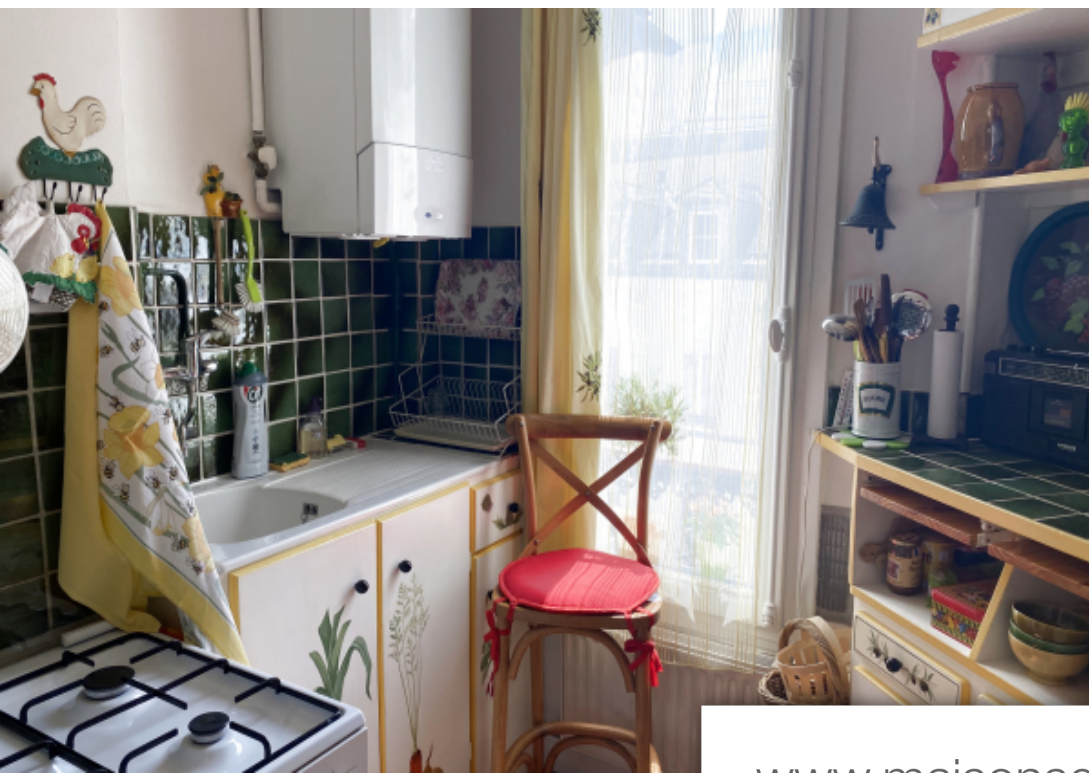

www.maisonsetappartements.fr