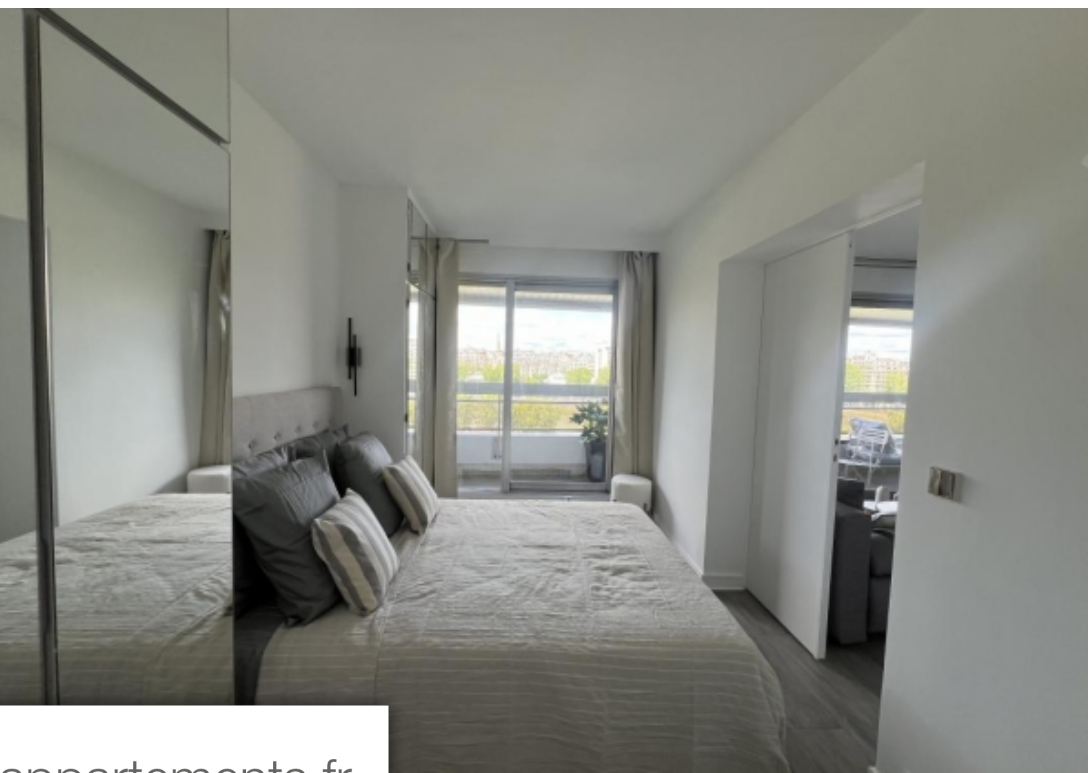

www.maisonsetappartements.fr