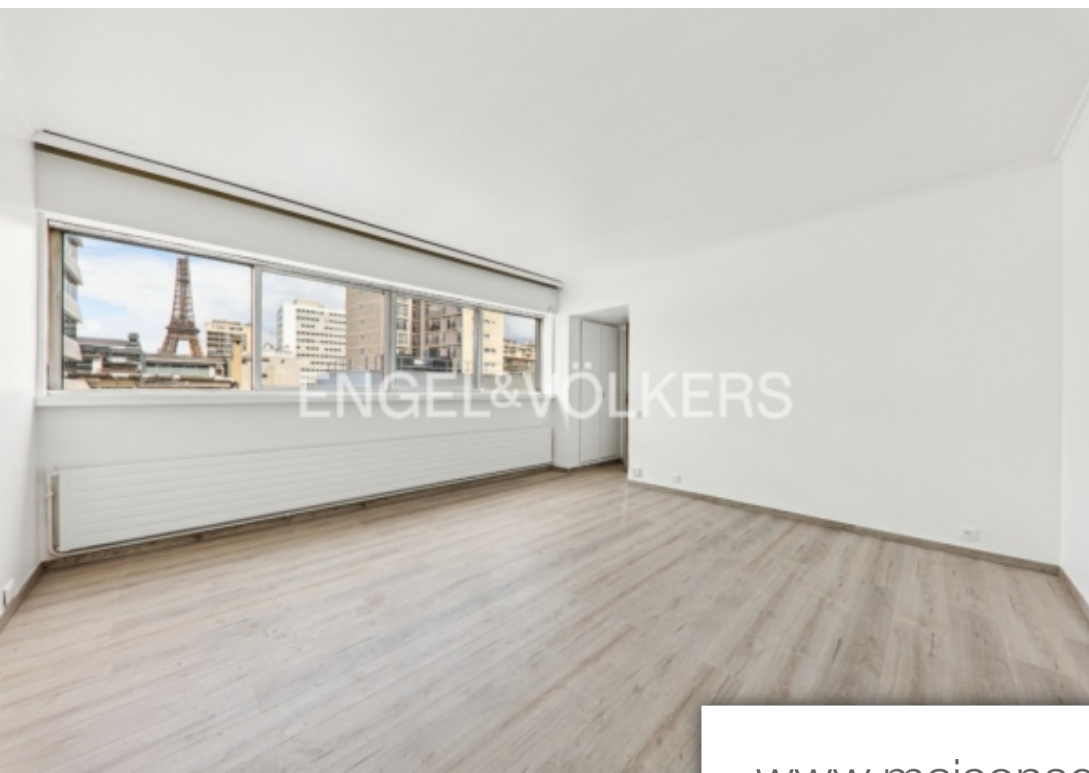

www.maisonsetappartements.fr