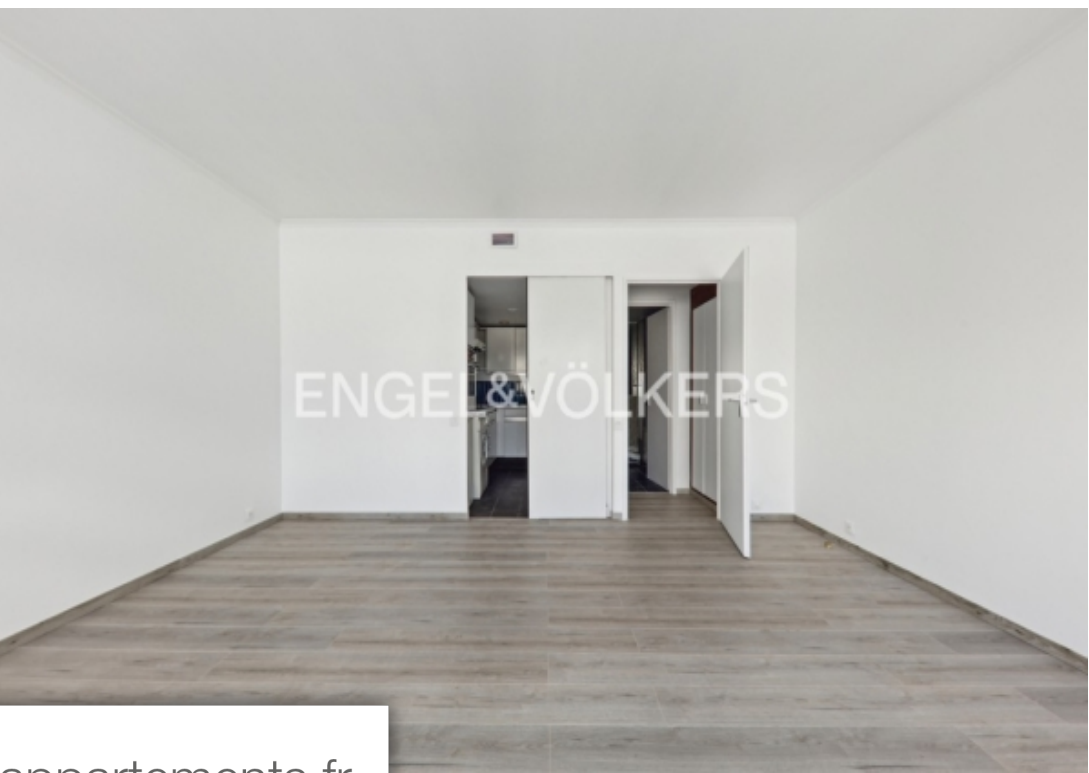

www.maisonsetappartements.fr