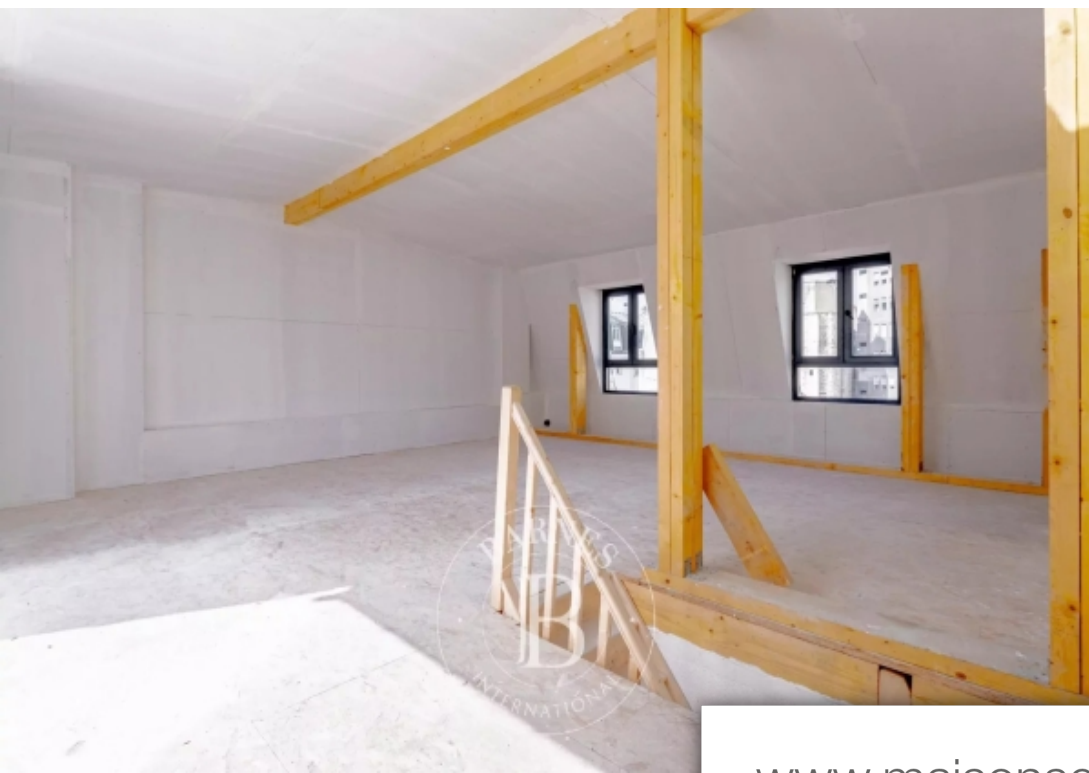

www.maisonsetappartements.fr