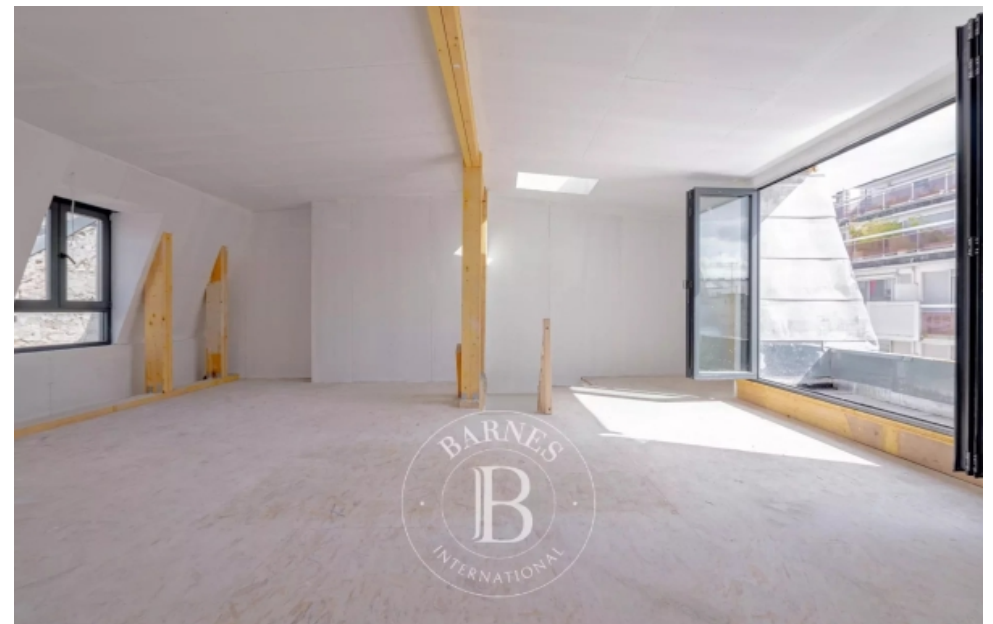

Paris 14ème. Rare. Idéalement situé au calme mais à proximité du quartier de la gaité et de la gare montparnasse, barnes panthéon vous présente au 3ème et dernier étage par escalier, un Véritable espace de vie à aménager se Déployant sur deux plateaux nus, baigné de lumière, et bénéficiant d'un espace extérieur ouvert sur le ciel et les toits de paris. Le premier plateau, situé au 3ème étage et exposé sud-ouest, offre une surface de 30m2 carrez. Le second, traversant, et accessible depuis un escalier intérieur, dispose lui de 52m2 et d'un extérieur de 2.52 m2 orienté sud-ouest, et d'une ...

Paris 14. Rare opportunity. Ideally located in quiet surrounds near the gaité montparnasse and montparnasse train station, barnes panthéon is presenting this apartment on the 3rd and top floors with stair access. Fantastic space to fit out spanning two unfurnished levels as well as an exterior with views of the sky and paris' rooftops. The first level, on the building's 3rd floor, faces southwest and spans 30m² (323 sq ft) under the carrez law. The second level, dual aspect, is accessed via an interior staircase and spans 52m² (560 sq ft) with a 2.52m² (27 sq ft) exterior facing south and ...

BARNES PANTHEON

15 rue Soufflot - 75005 PARIS 5EME

[Contacter l'agence](#)

[Voir tous les biens de cette agence](#)