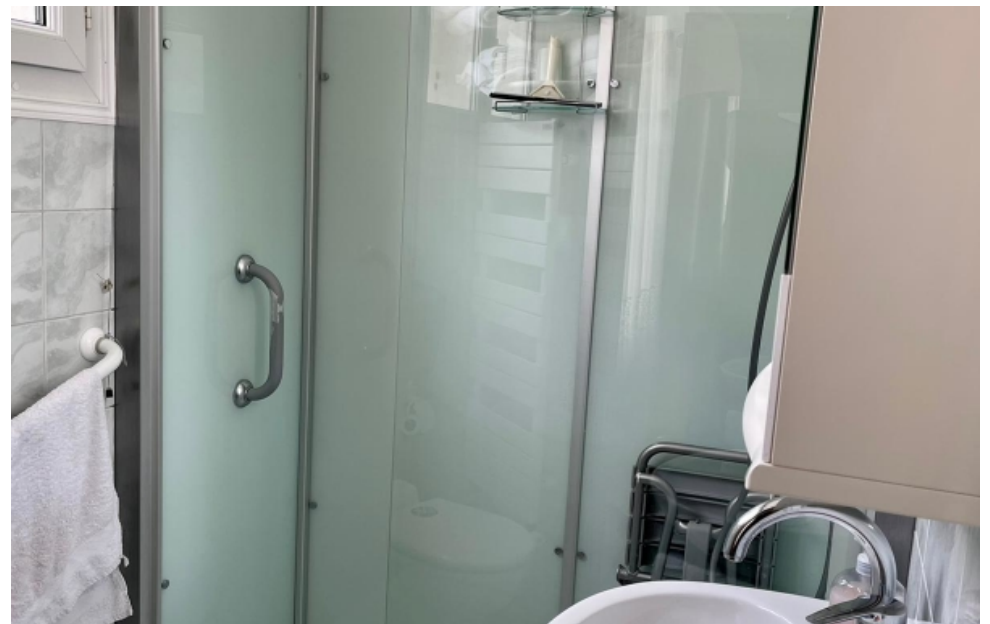

La société nouvelle demeure commercialise un très beau trois pièces en parfait état dans un immeuble du passage du Prado au quatrième étage avec ascenseur composé d'une entrée avec placards penderies, une grande pièce principale avec cheminé et coin salle à manger, une alcôve contenant deux couchages et un placard, une grande chambre avec wc et une salle d'eau .

The company nouvelle demeure is marketing a very beautiful three-room apartment in perfect condition in a building in the passage du Prado on the fourth floor with elevator composed of an entrance with wardrobe cupboards, a large main room with fireplace and dining area, an alcove containing two beds and a cupboard, a large bedroom with toilet and a bathroom.

NOUVELLE DEMEURE

74 Boulevard Saint Michel - 75006 PARIS 6EME

[Contacter l'agence](#)

[Voir tous les biens de cette agence](#)